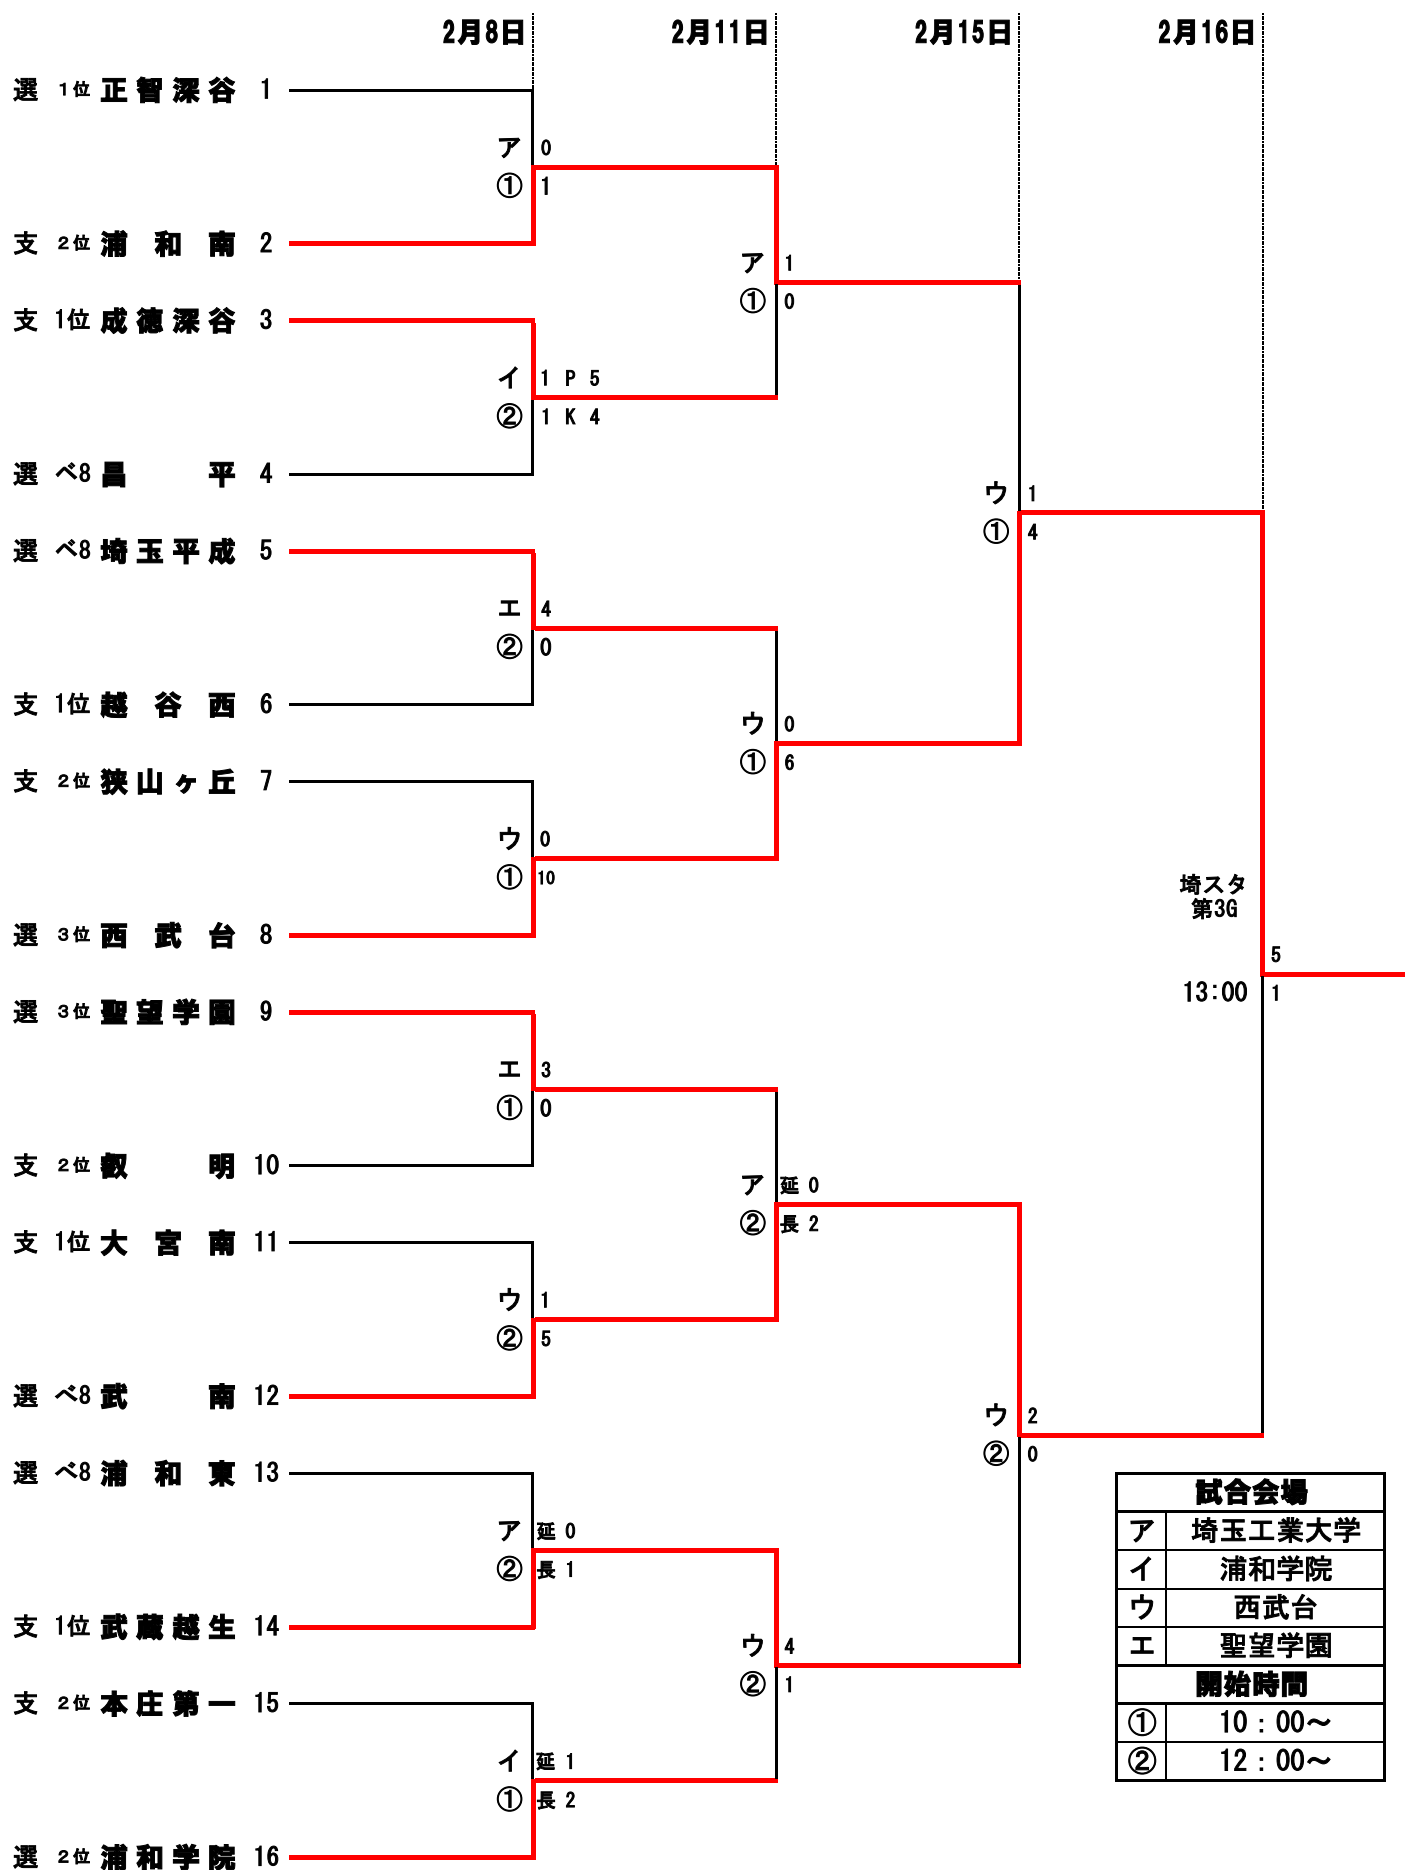

令和6年度 県民総合スポーツ大会兼埼玉県高校サッカー新人大会

試合会場	
ア	埼玉工業大学
イ	浦和学院
ウ	西武台
エ	聖望学園
開始時間	
①	10:00~
②	12:00~