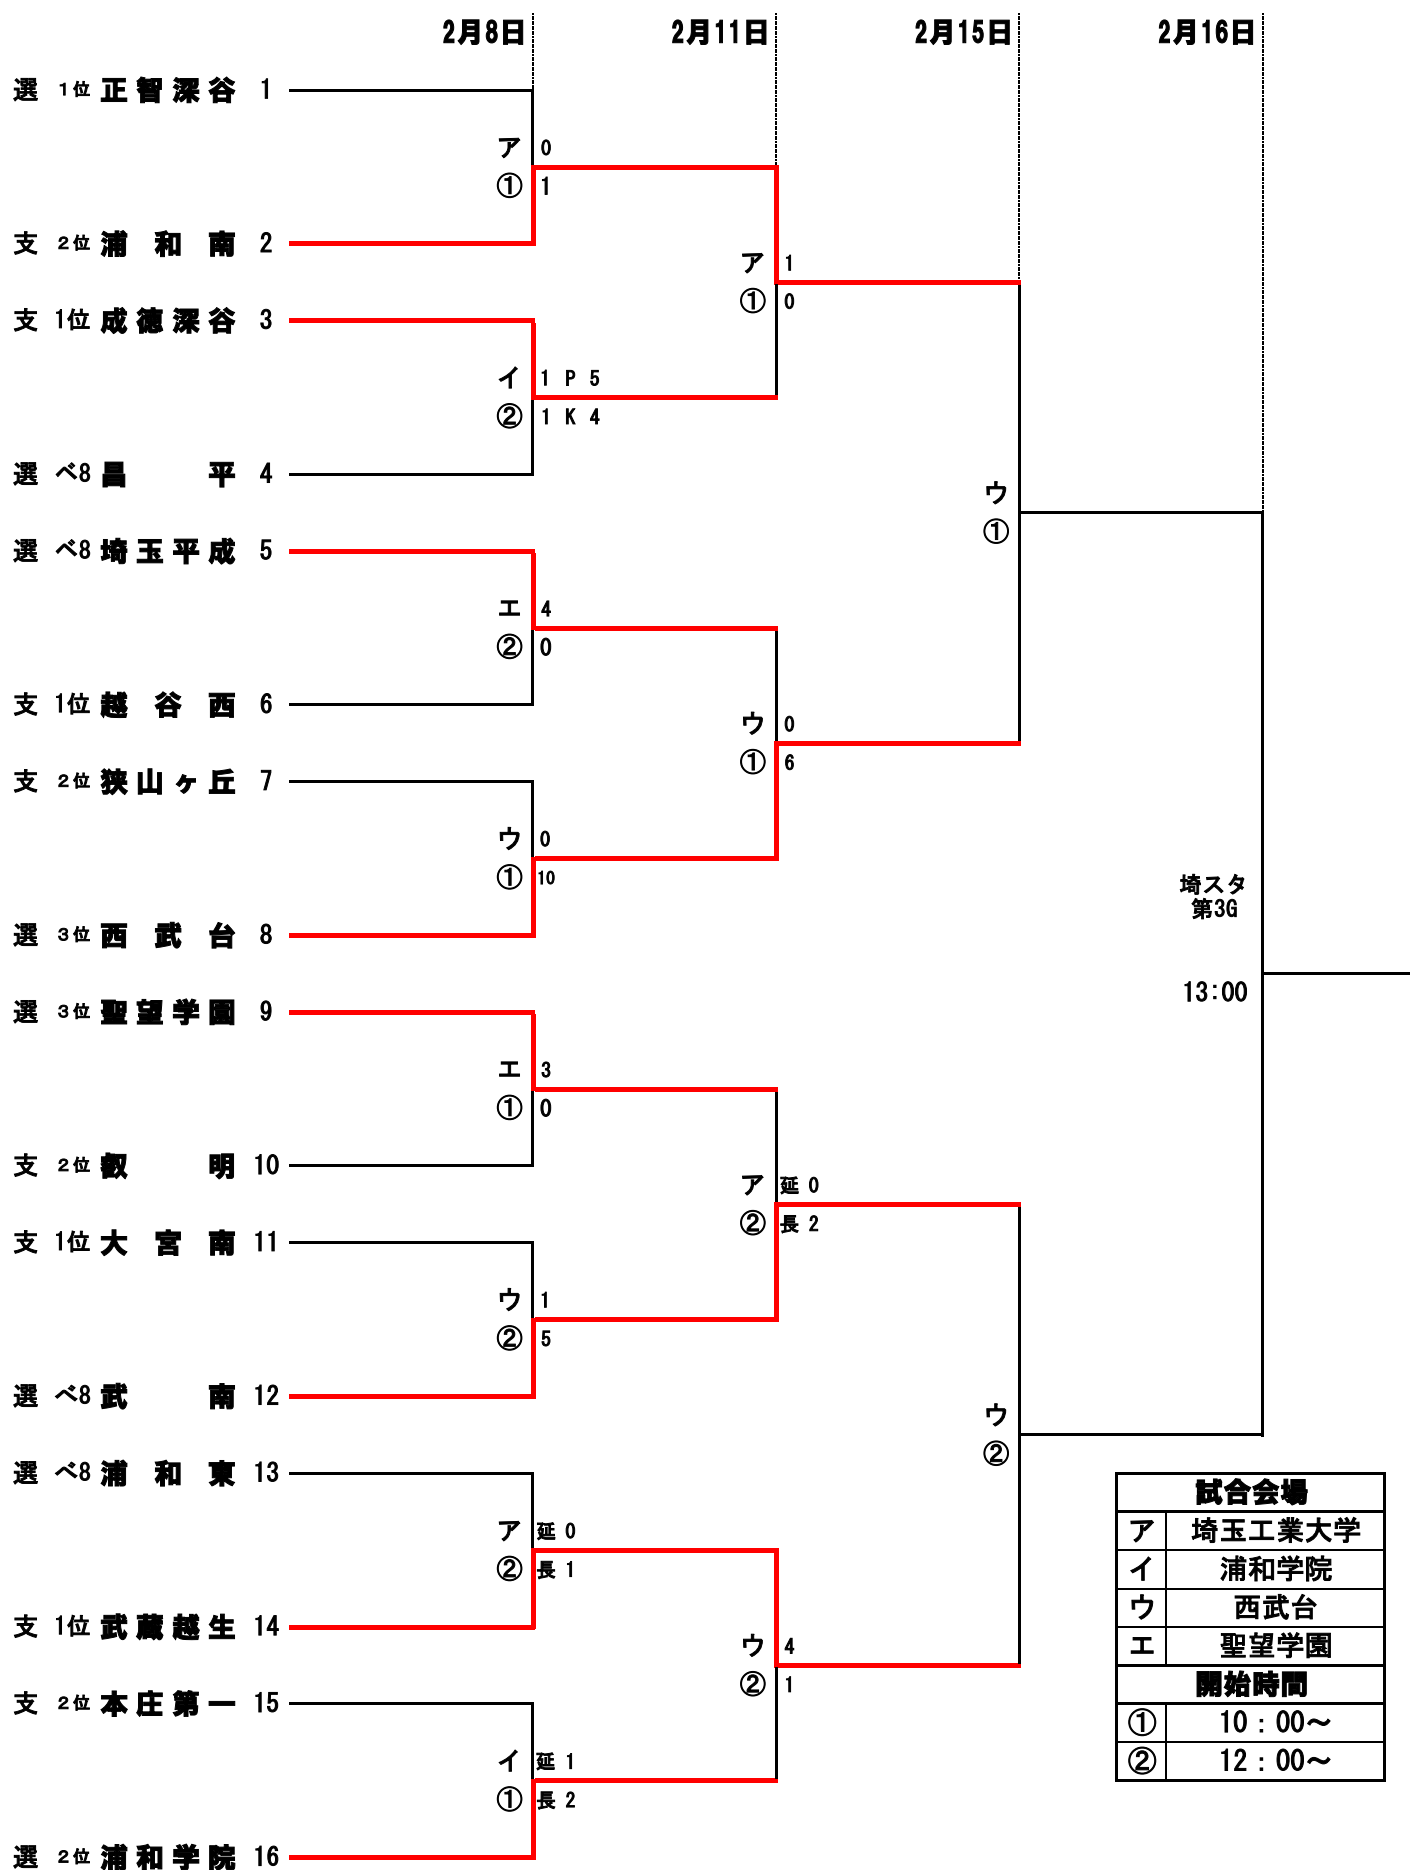

令和6年度 県民総合スポーツ大会兼埼玉県高校サッカー新人大会

試合会場	
ア	埼玉工業大学
イ	浦和学院
ウ	西武台
エ	聖望学園
開始時間	
①	10:00~
②	12:00~