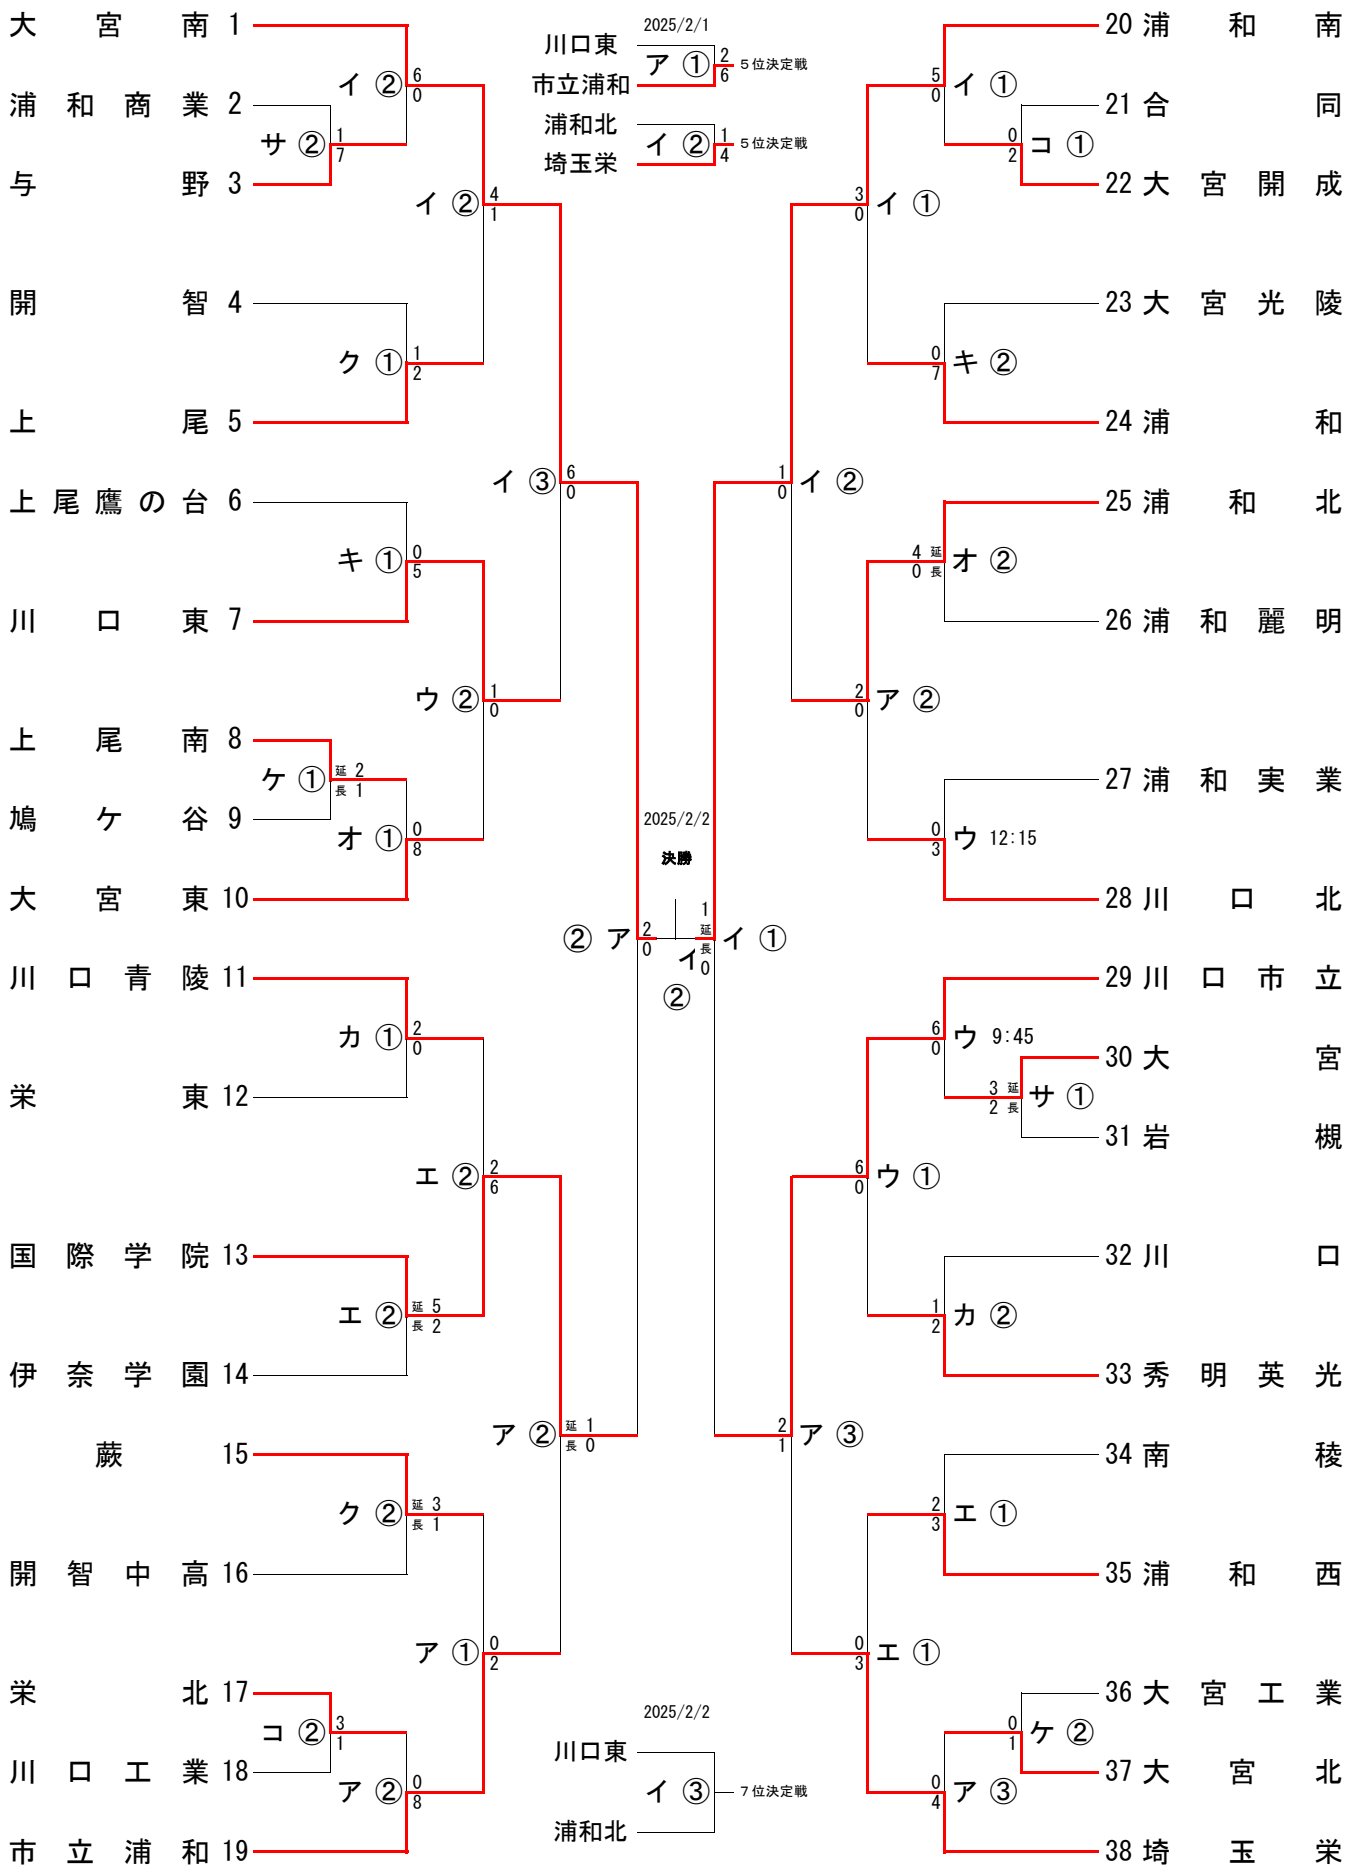

令和6年度県民総合スポーツ大会 兼 高等学校サッカー新人大会南部支部予選

会場

ア市立浦和 イ浦和南 ウ川口市立 エ惣右衛門 オ大宮東 カ川口青陵 キ川口東  
ク上尾 ケ上尾南 コ岩槻商業 サ岩槻

試合開始

①10:00 ②12:00 ③14:00

2025/1/18 2025/1/19 2025/1/25 2025/1/26 2025/2/1 2025/2/2 2025/2/1 2025/1/26 2025/1/25 2025/1/19 2025/1/18