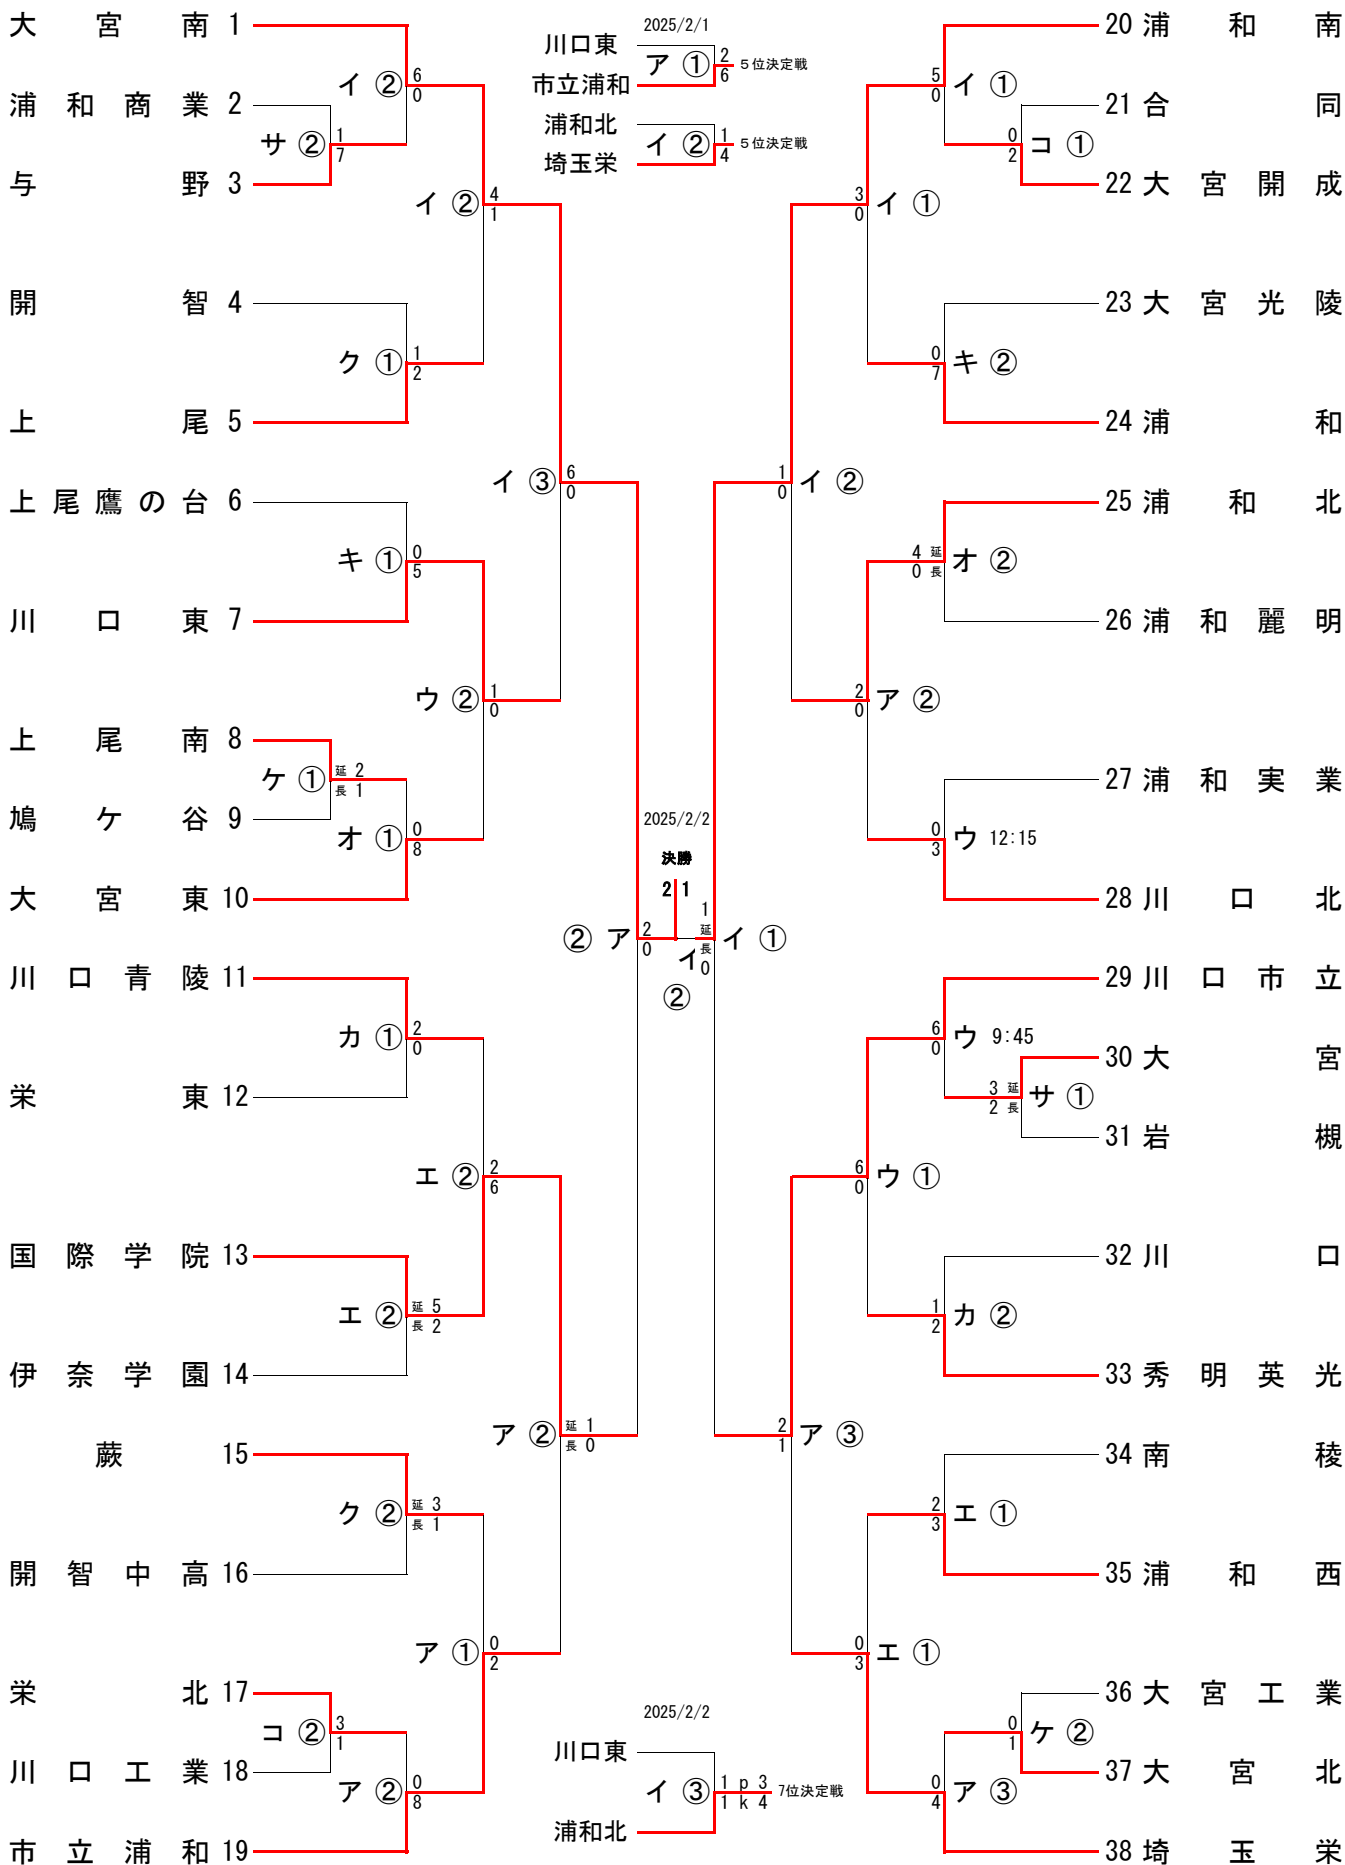

令和6年度県民総合スポーツ大会 兼 高等学校サッカー新人大会南部支部予選

会場

ア市立浦和 イ浦和南 ウ川口市立 エ惣右衛門 オ大宮東 カ川口青陵 キ川口東  
ク上尾 ケ上尾南 コ岩槻商業 サ岩槻

試合開始

①10:00 ②12:00 ③14:00

2025/1/18 2025/1/19 2025/1/25 2025/1/26 2025/2/1 2025/2/2 2025/2/1 2025/1/26 2025/1/25 2025/1/19 2025/1/18