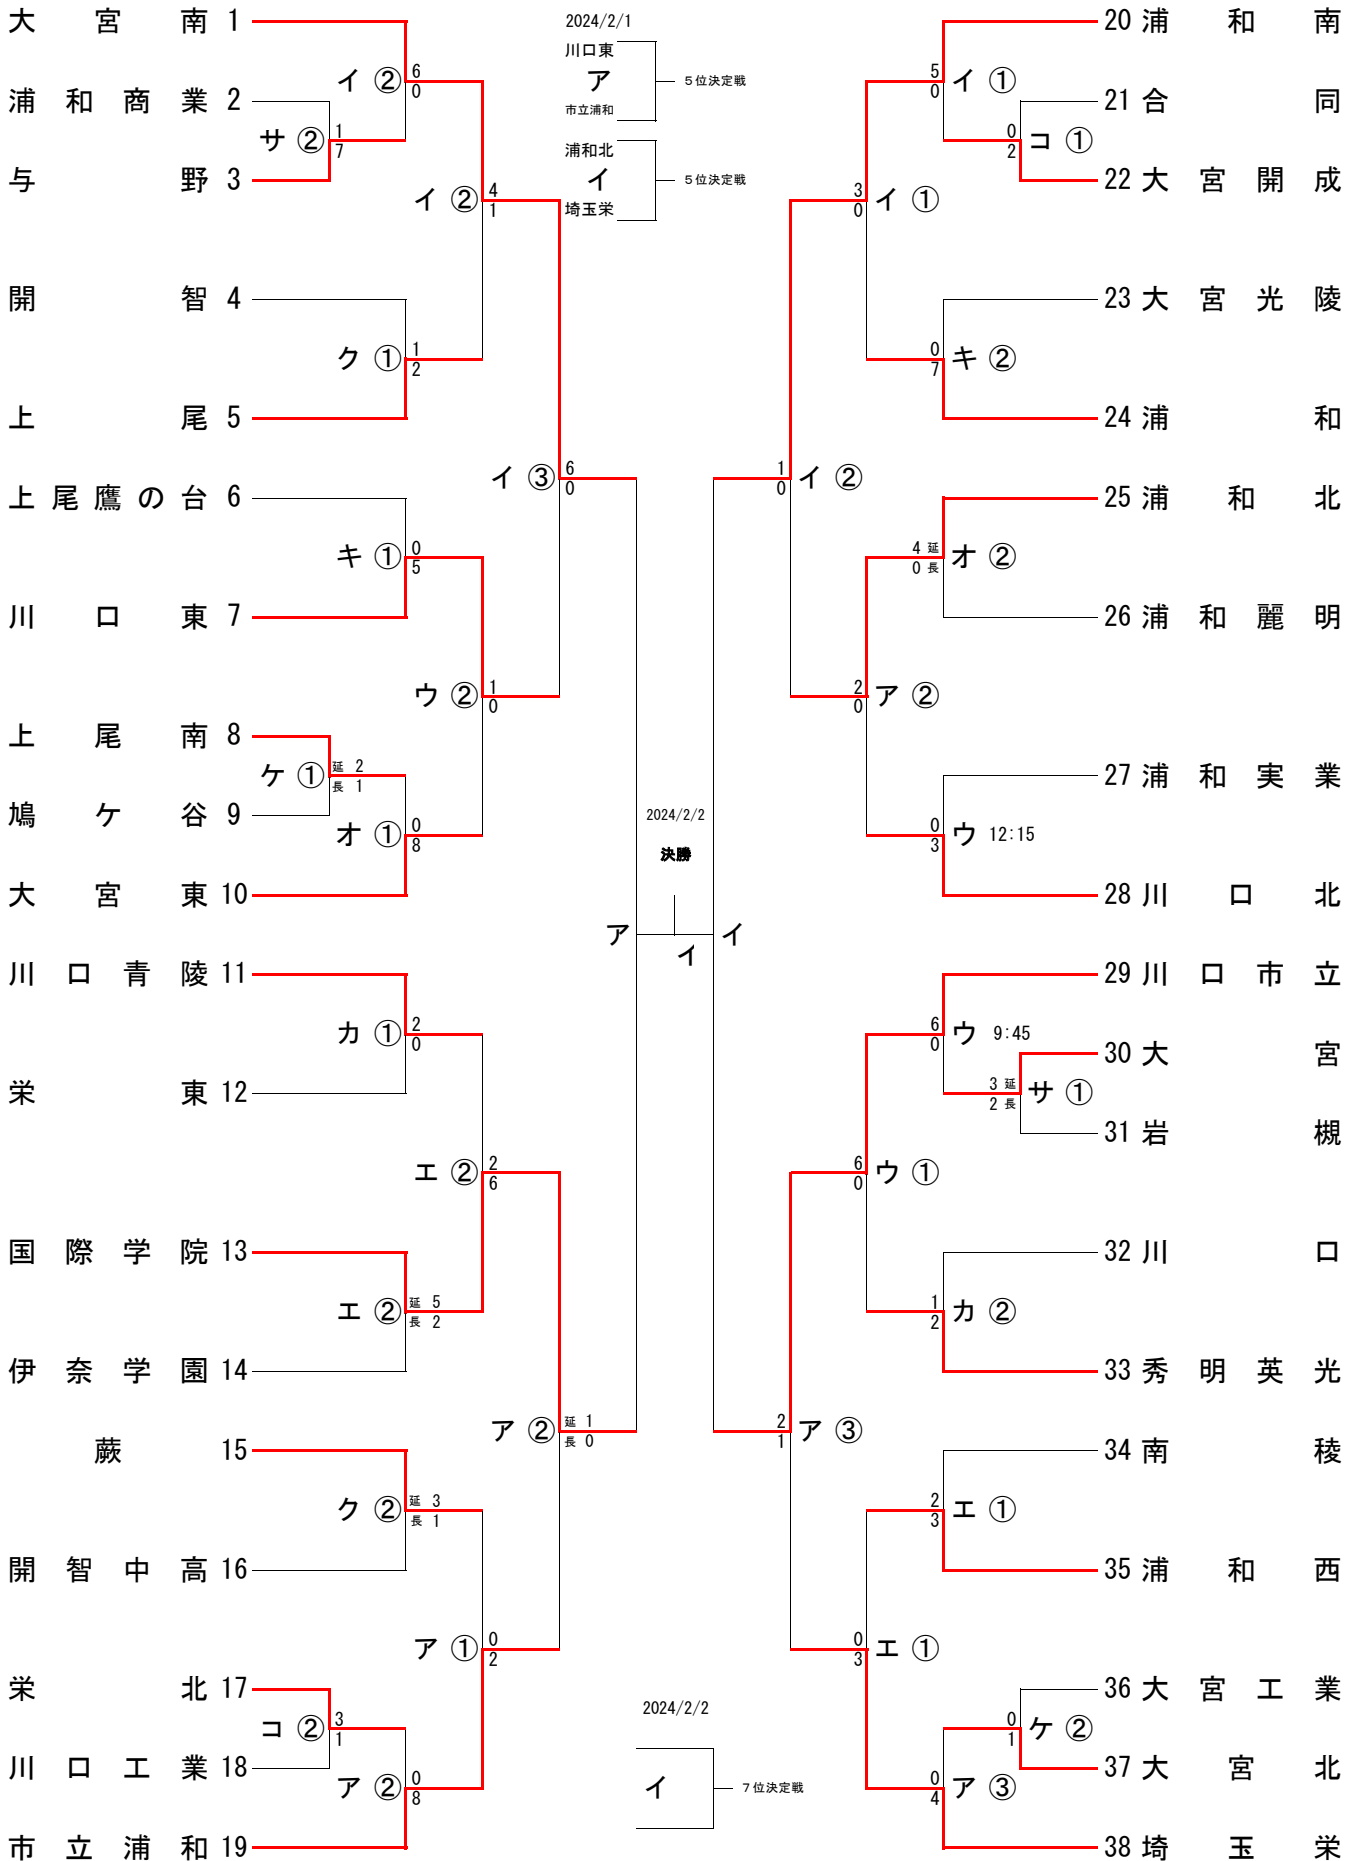

# 令和6年度県民総合スポーツ大会 兼 高等学校サッカー新人大会南部支部予選

会場

ア市立浦和 イ浦和南 ウ川口市立 エ惣右衛門 オ大宮東 カ川口青陵 キ川口東  
ク上尾 ケ上尾南 コ岩槻商業 サ岩槻

試合開始

① 10:00 ② 12:00 ③ 14:00

2024/1/18 2024/1/19 2024/1/25 2024/1/26 2024/2/1 2024/2/2 2024/2/1 2024/1/26 2024/1/25 2024/1/19 2024/1/18