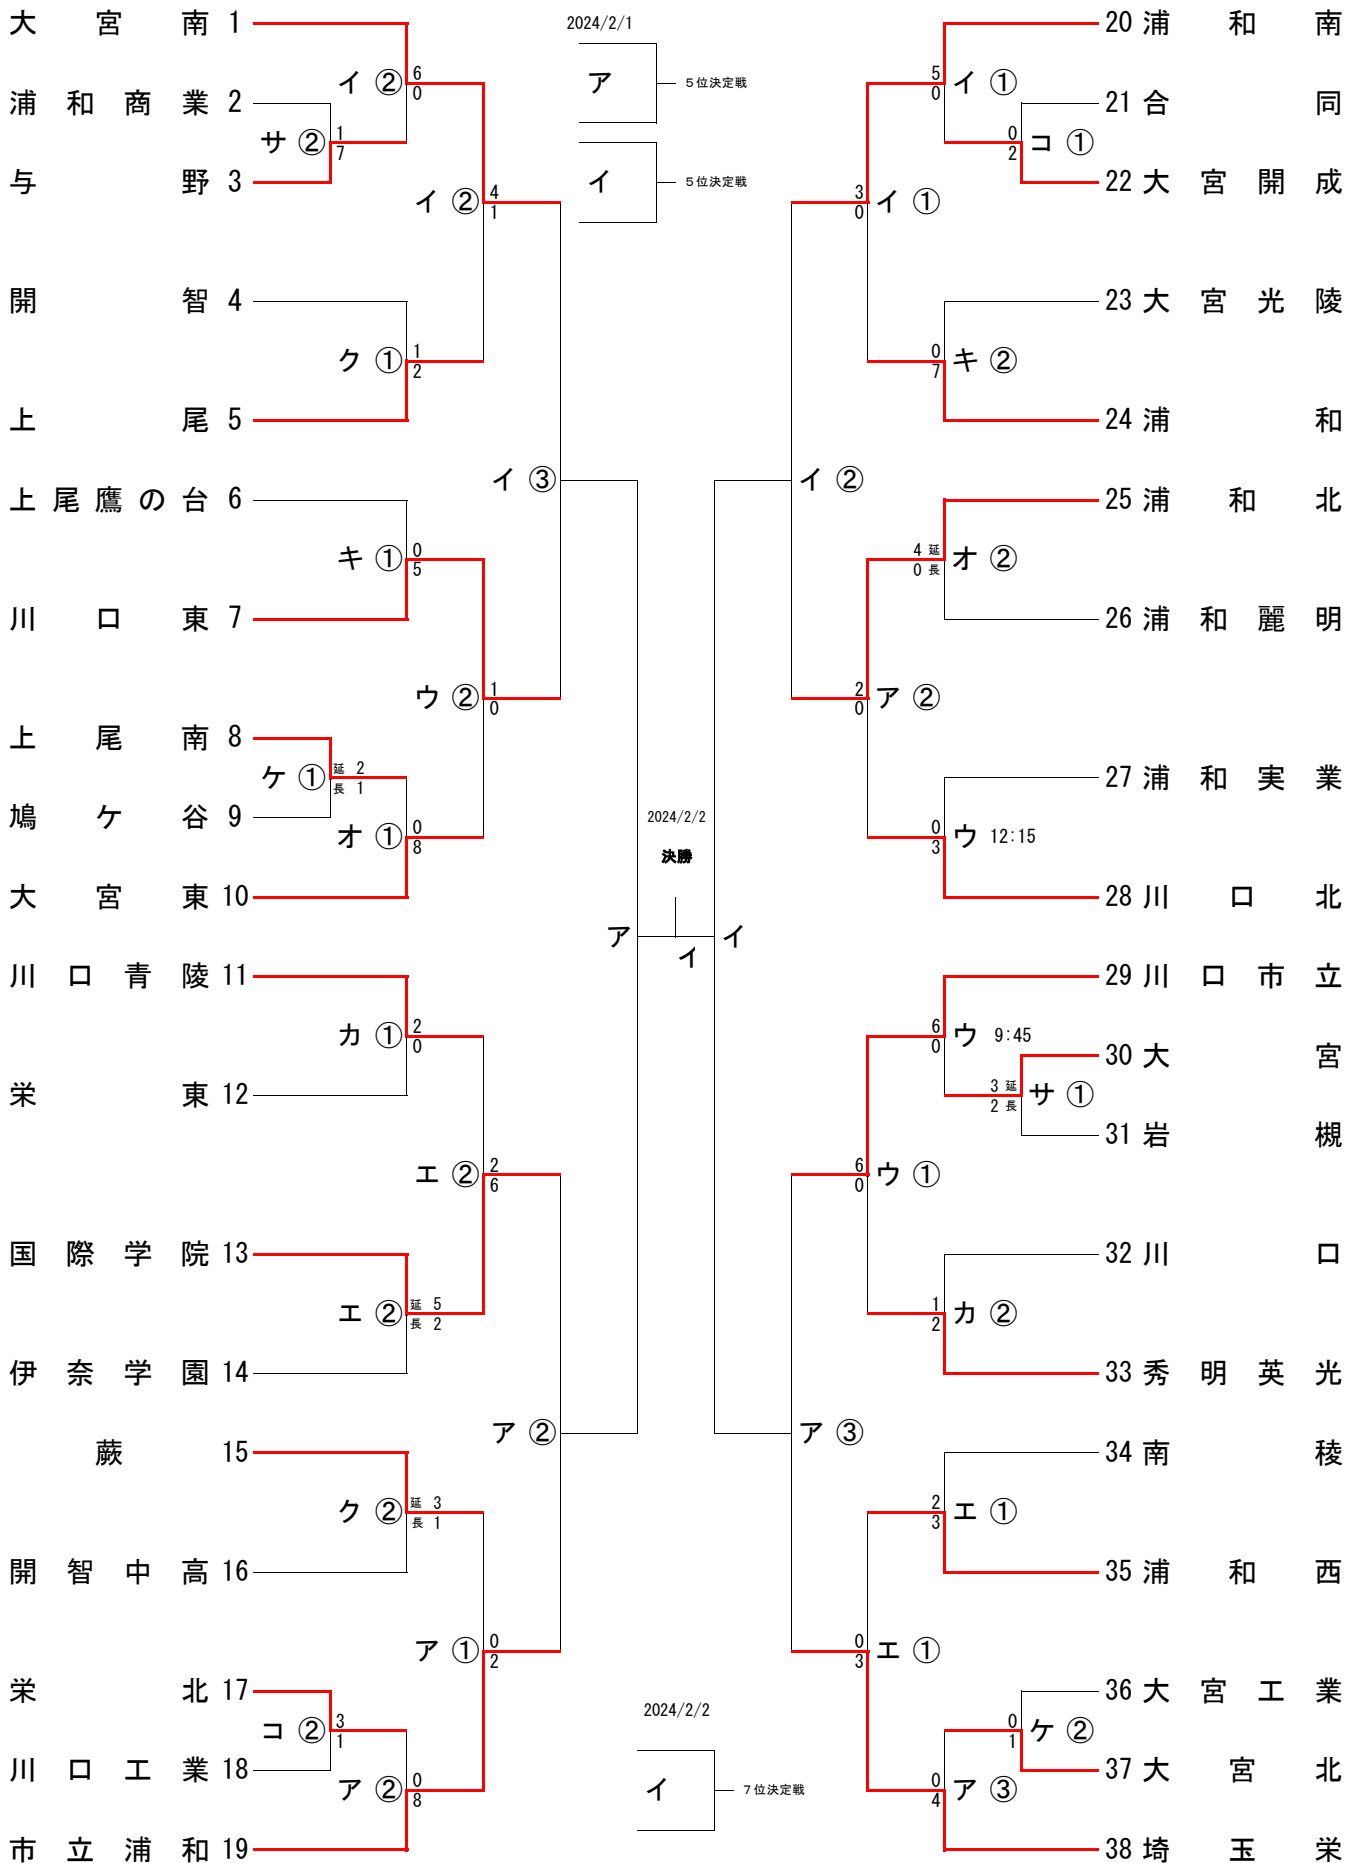

令和6年度県民総合スポーツ大会 兼 高等学校サッカー新人大会南部支部予選

会場

ア市立浦和 イ浦和南 ウ川口市立 エ惣右衛門 オ大宮東 カ川口青陵 キ川口東
ク上尾 ケ上尾南 コ岩槻商業 サ岩槻

試合開始

①10:00 ②12:00 ③14:00

2024/1/18 2024/1/19 2024/1/25 2024/1/26 2024/2/1 2024/2/2 2024/2/1 2024/1/26 2024/1/25 2024/1/19 2024/1/18