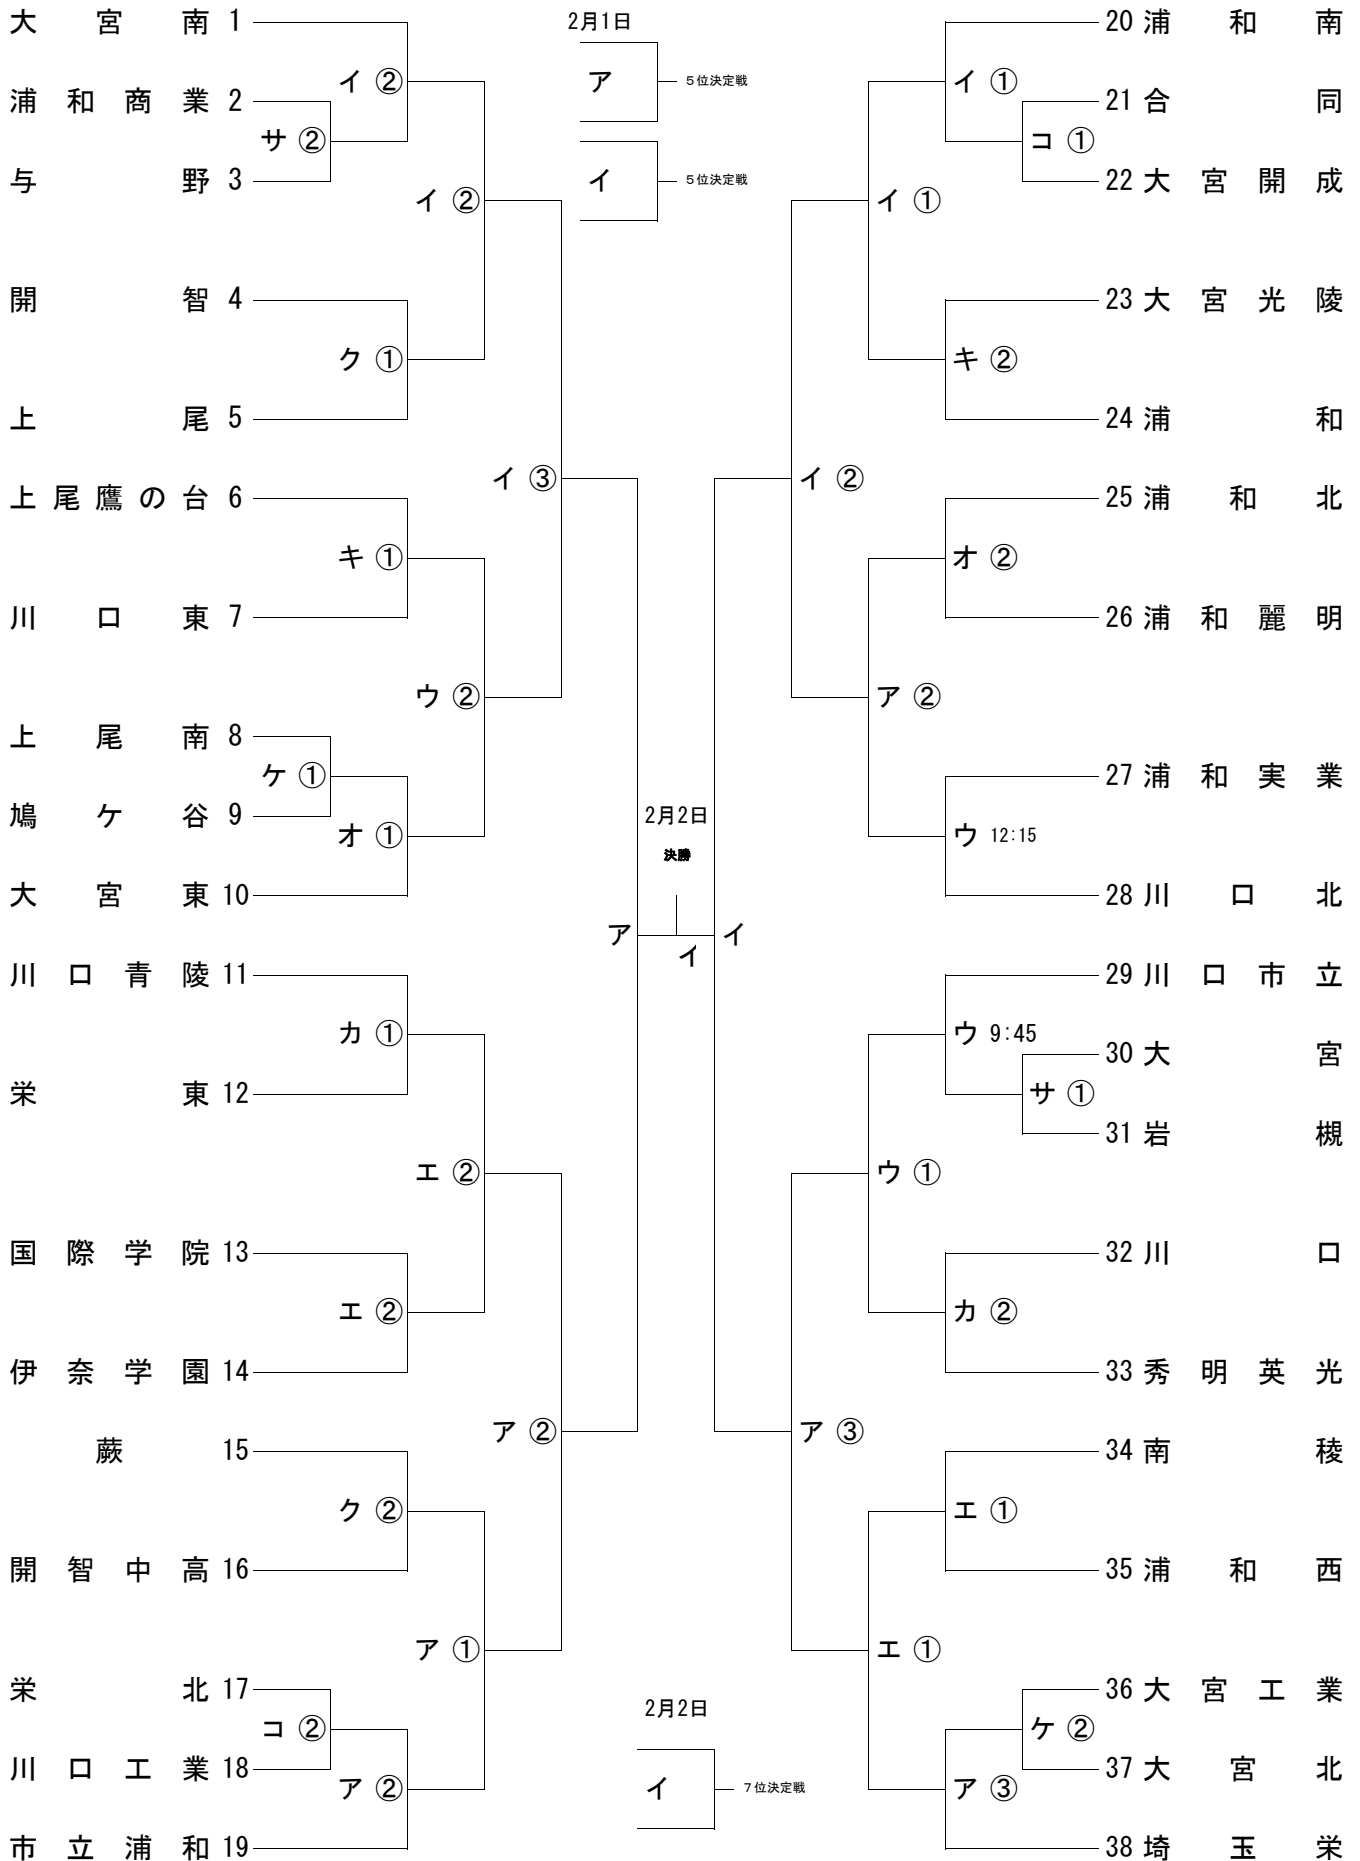

令和6年度県民総合スポーツ大会 兼 高等学校サッカー新人大会南部支部予選

会場

ア市立浦和 イ浦和南 ウ川口市立 エ惣右衛門 オ大宮東 カ川口青陵 キ川口東
ク上尾 ケ上尾南 コ岩槻商業 サ岩槻

試合開始

①10:00 ②12:00 ③14:00

1月18日 1月19日 1月25日 1月26日 2月1日 2月2日 2月1日 1月26日 1月25日 1月19日 1月18日

※合同：浦和工業・浦和ルーテル・大宮武蔵野・岩槻北陵・岩槻商業