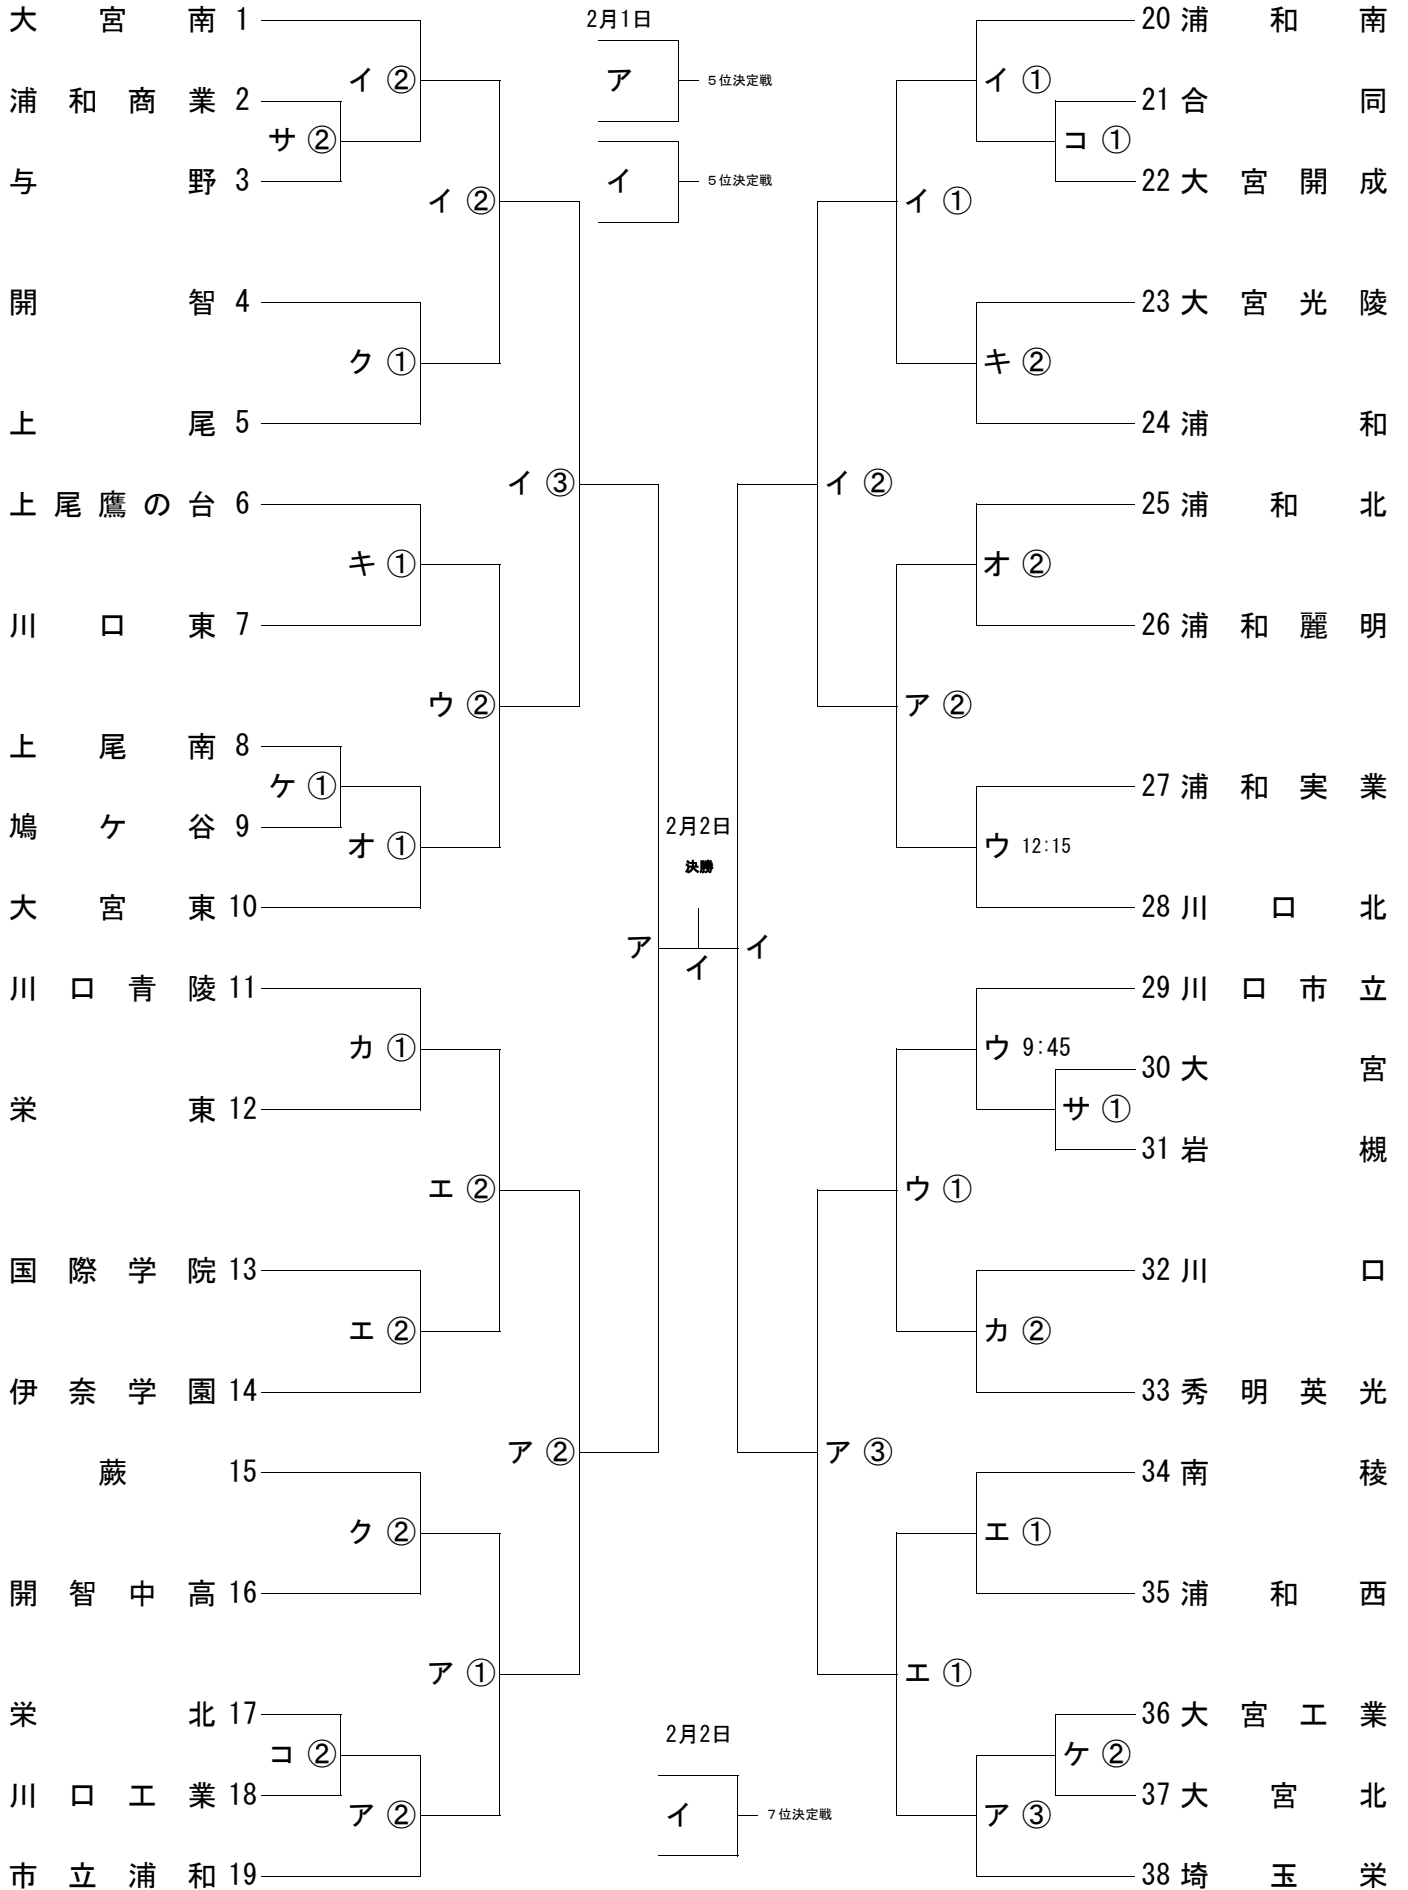

# 令和6年度県民総合スポーツ大会 兼 高等学校サッカー新人大会南部支部予選

会 場

ア 市立浦和 イ 浦和南 ウ 川口市立 エ 惣右衛門 オ 大宮東 カ 川口青陵 キ 川口東  
ク 上尾 ケ 上尾南 コ 岩槻商業 サ 岩槻

1月18日 1月19日 1月25日 1月26日 2月1日 2月2日 2月1日 1月26日 1月25日 1月19日 1月18日

※合同：浦和工業・浦和ルーテル・大宮武蔵野・岩槻北陵・岩槻商業