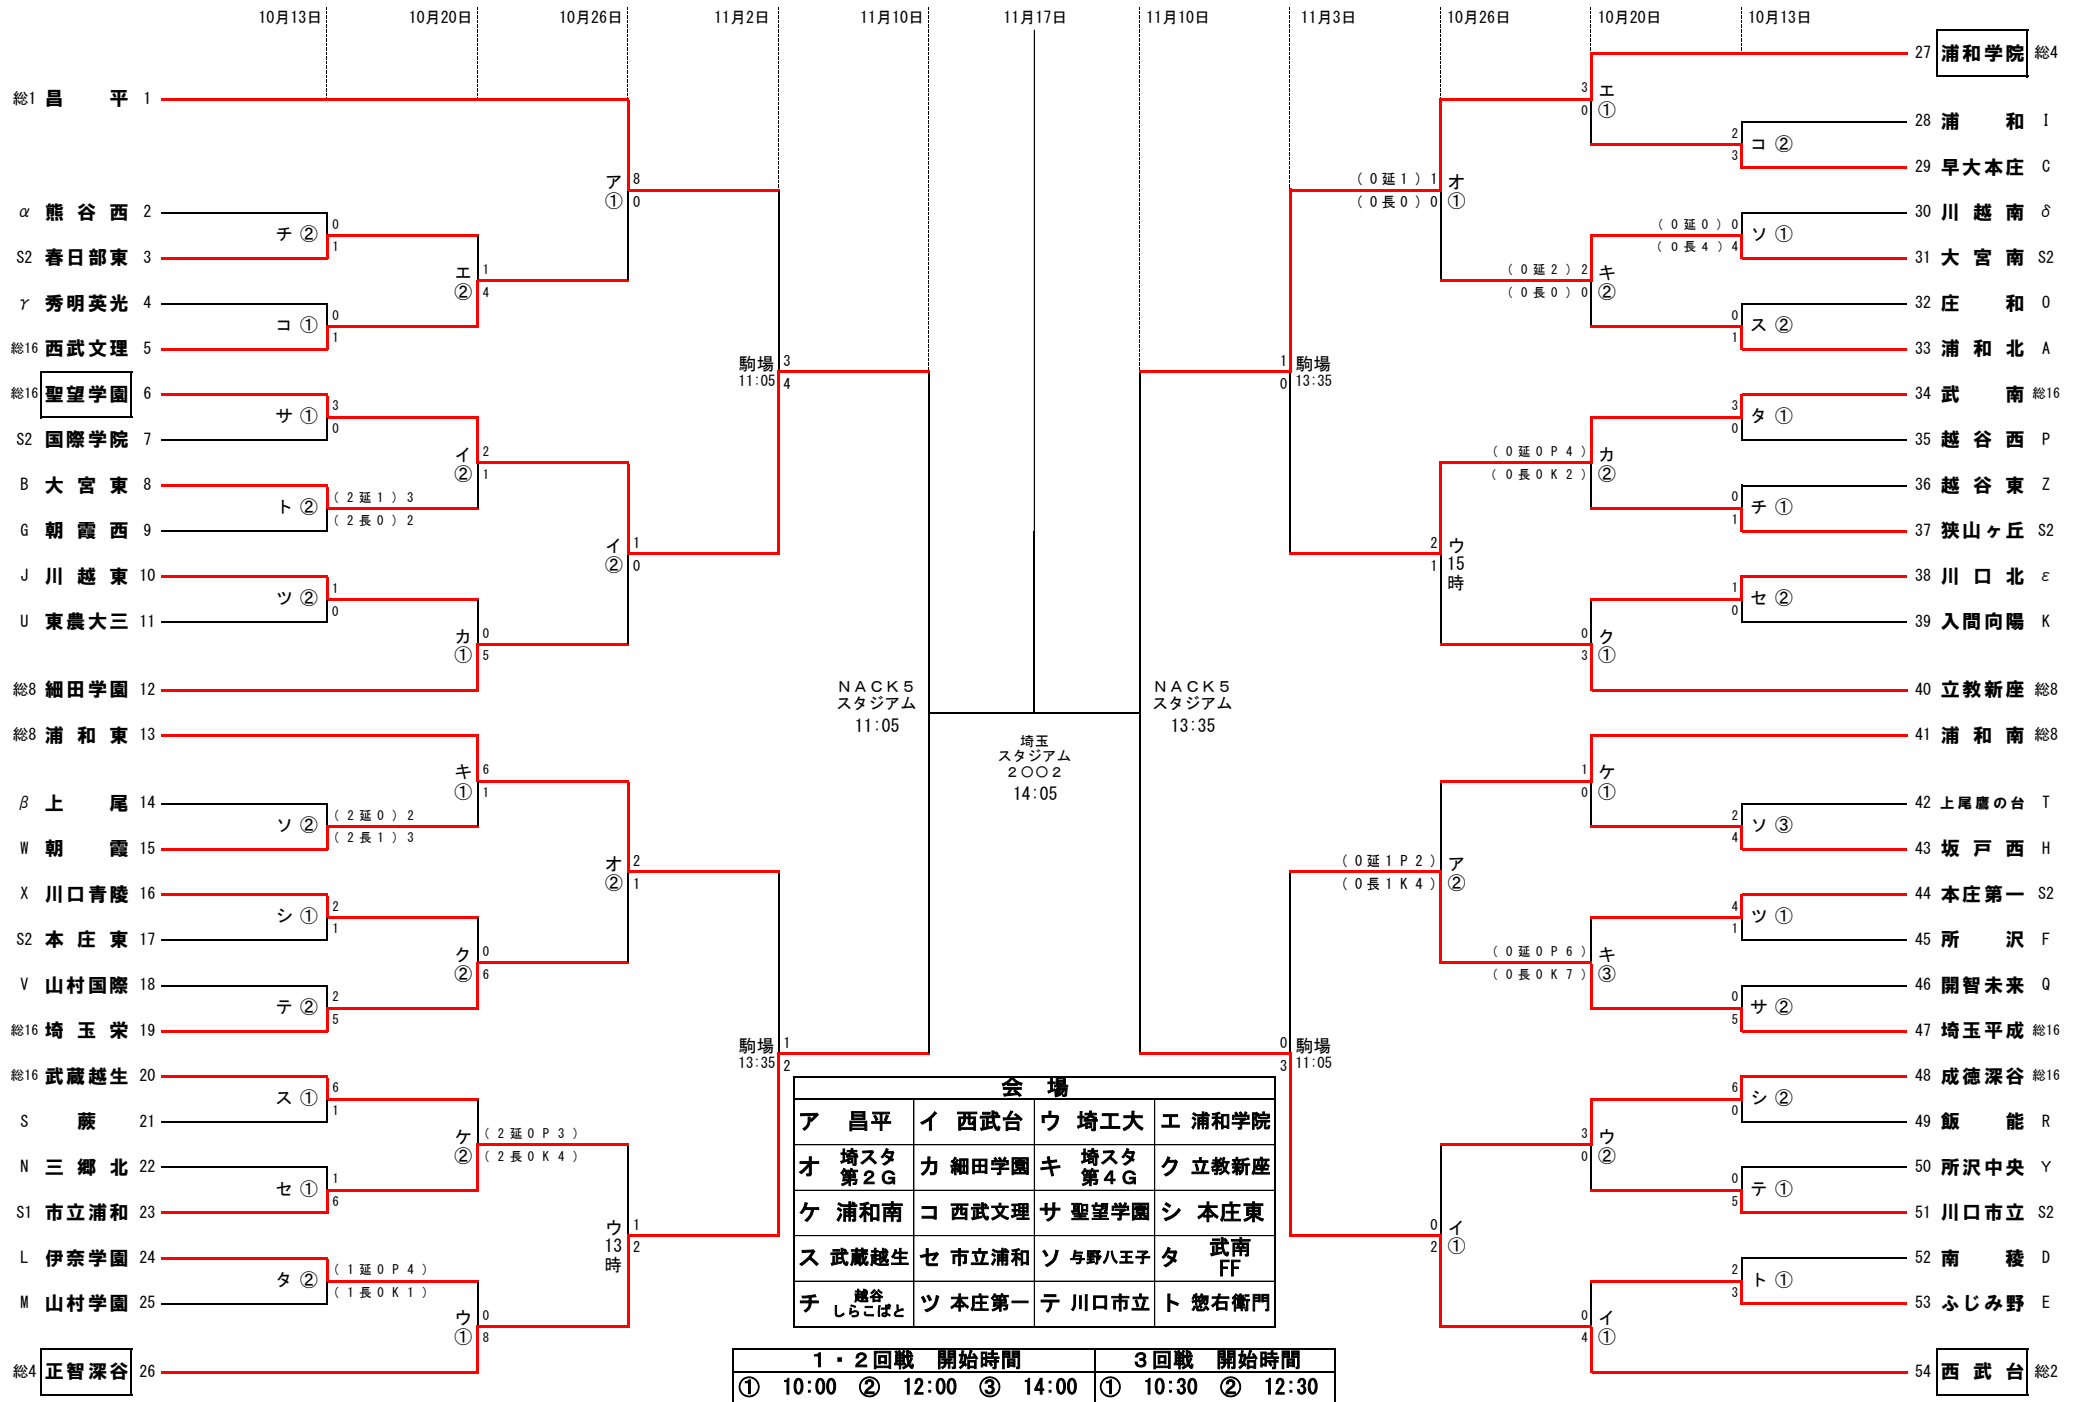

令和6年度 第103回全国高等学校サッカー選手権大会 埼玉県予選会決勝トーナメント

会場			
ア 昌平	イ 西武台	ウ 埼玉大	エ 浦和学院
オ 埼玉スタ第2G	カ 細田学園	キ 埼玉スタ第4G	ク 立教新座
ケ 浦和南	コ 西武文理	サ 聖望学園	シ 本庄東
ス 武蔵越生	セ 市立浦和	ソ 与野八王子	タ 武南FF
チ 越谷しらこばと	ツ 本庄第一	テ 川口市立	ト 惣右衛門

1・2回戦 開始時間			3回戦 開始時間	
① 10:00	② 12:00	③ 14:00	① 10:30	② 12:30