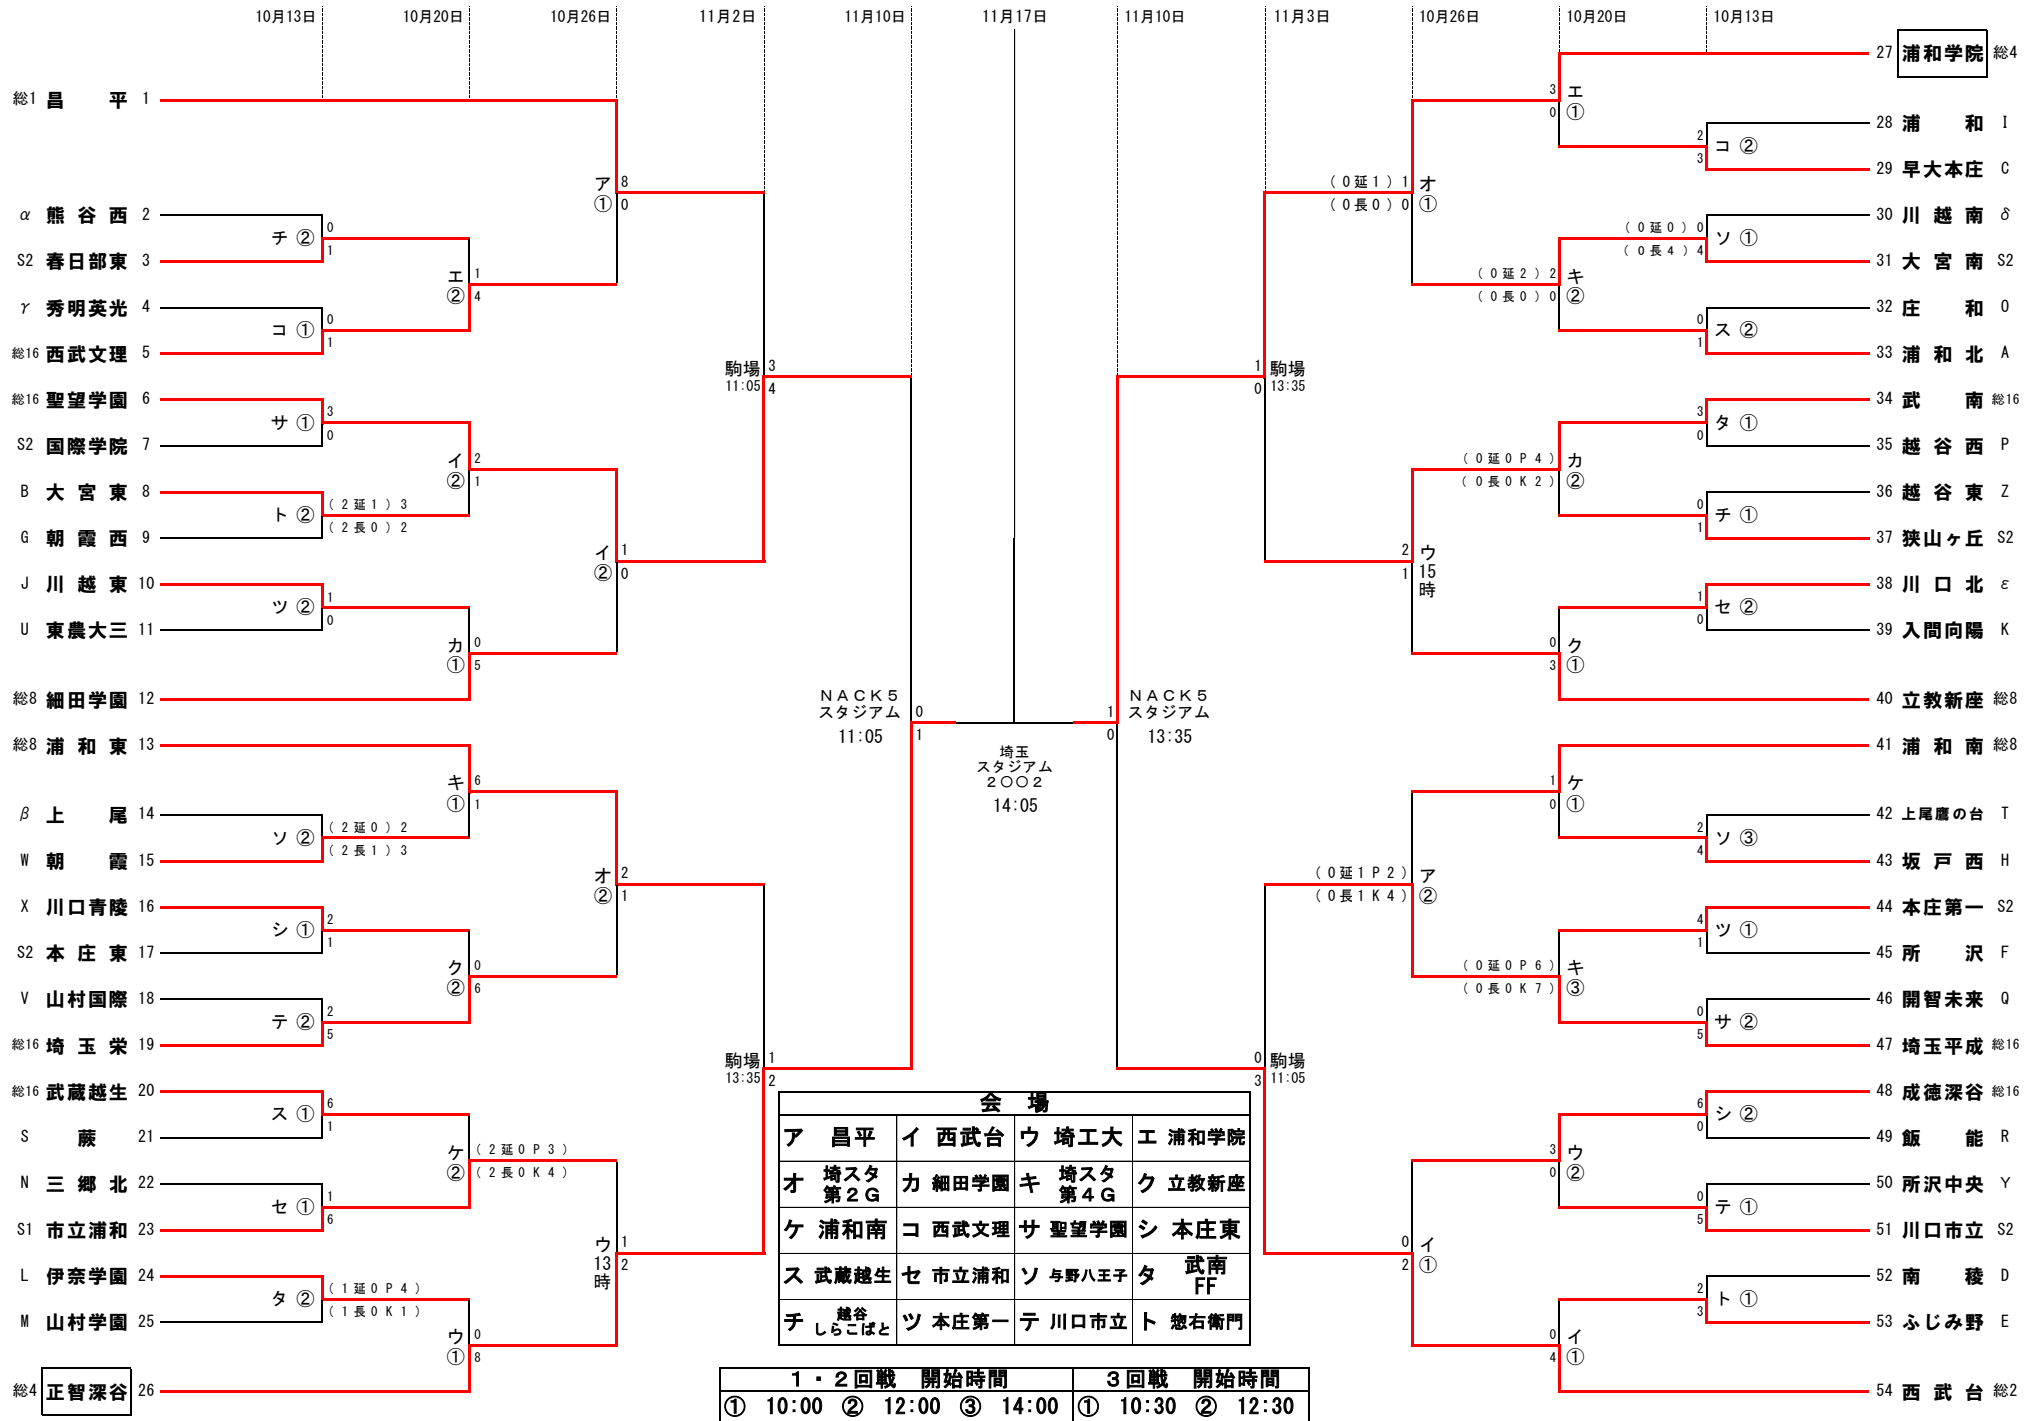

令和6年度 第103回全国高等学校サッカー選手権大会 埼玉県予選会決勝トーナメント

会場			
ア 昌平	イ 西武台	ウ 埼玉大	エ 浦和学院
オ 埼玉スタ第2G	カ 細田学園	キ 埼玉スタ第4G	ク 立教新座
ケ 浦和南	コ 西武文理	サ 聖望学園	シ 本庄東
ス 武蔵越生	セ 市立浦和	ソ 与野八王子	タ 武南FF
チ 越谷しらこぼと	ツ 本庄第一	テ 川口市立	ト 惣右衛門

1・2回戦 開始時間	3回戦 開始時間
① 10:00 ② 12:00 ③ 14:00	① 10:30 ② 12:30