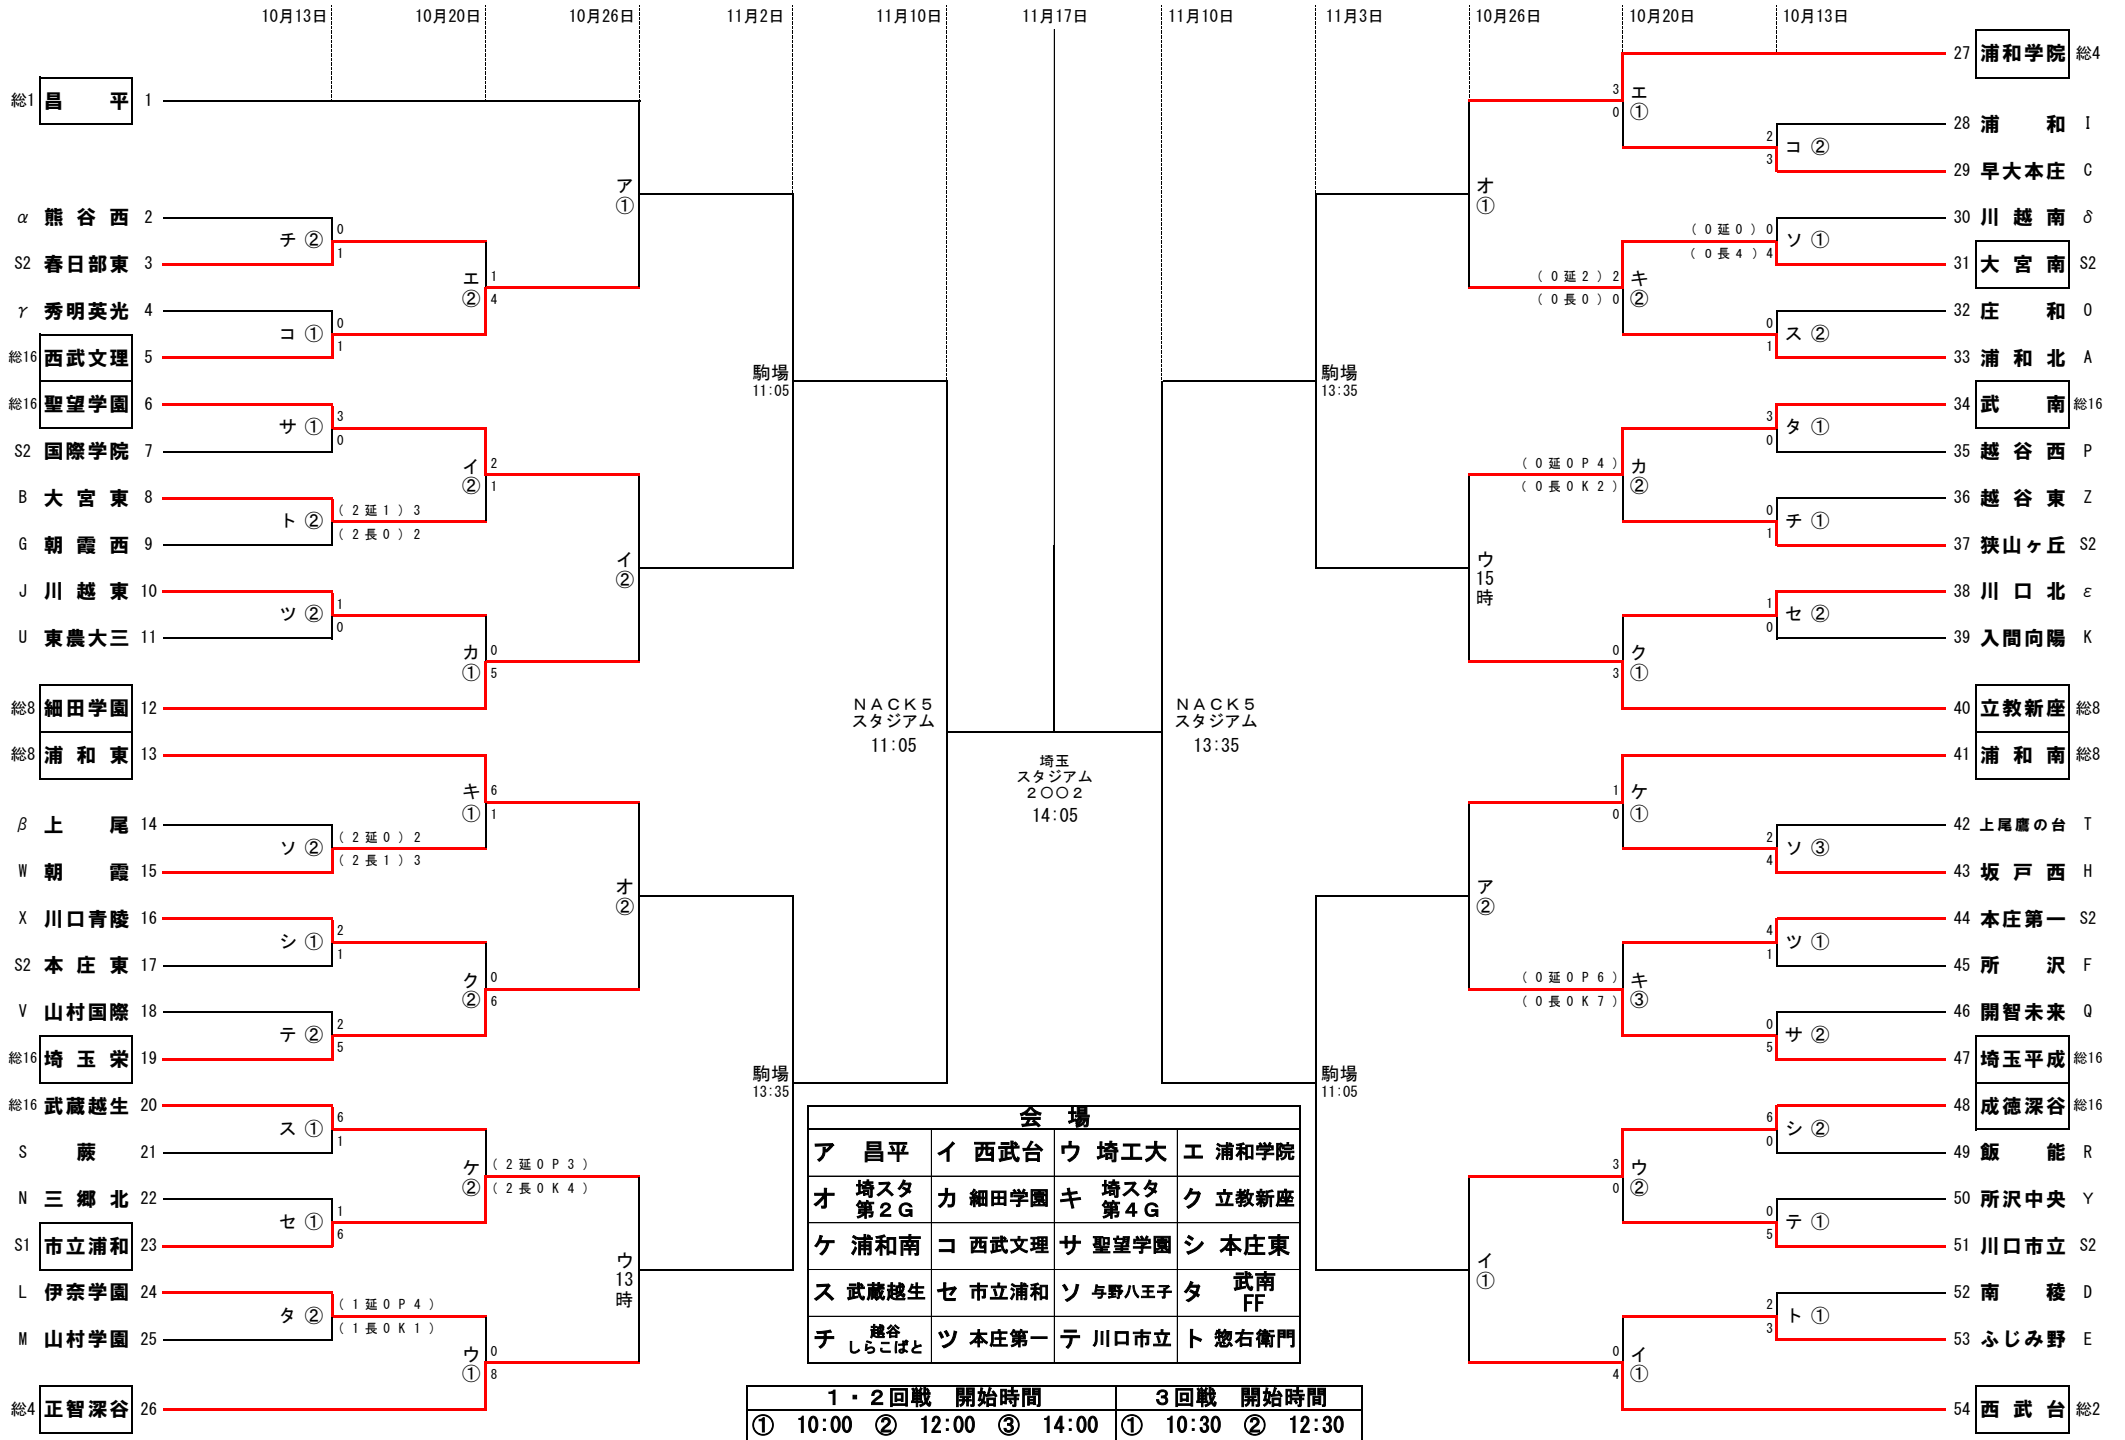

令和6年度 第103回全国高等学校サッカー選手権大会 埼玉県予選会決勝トーナメント

会場			
ア 昌平	イ 西武台	ウ 埼玉工大	エ 浦和学院
オ 埼玉スタ第2G	カ 細田学園	キ 埼玉スタ第4G	ク 立教新座
ケ 浦和南	コ 西武文理	サ 聖望学園	シ 本庄東
ス 武蔵越生	セ 市立浦和	ソ 与野八王子	タ 武南FF
チ 越谷しらこぼと	ツ 本庄第一	テ 川口市立	ト 惣右衛門

1・2回戦 開始時間			3回戦 開始時間	
① 10:00	② 12:00	③ 14:00	① 10:30	② 12:30