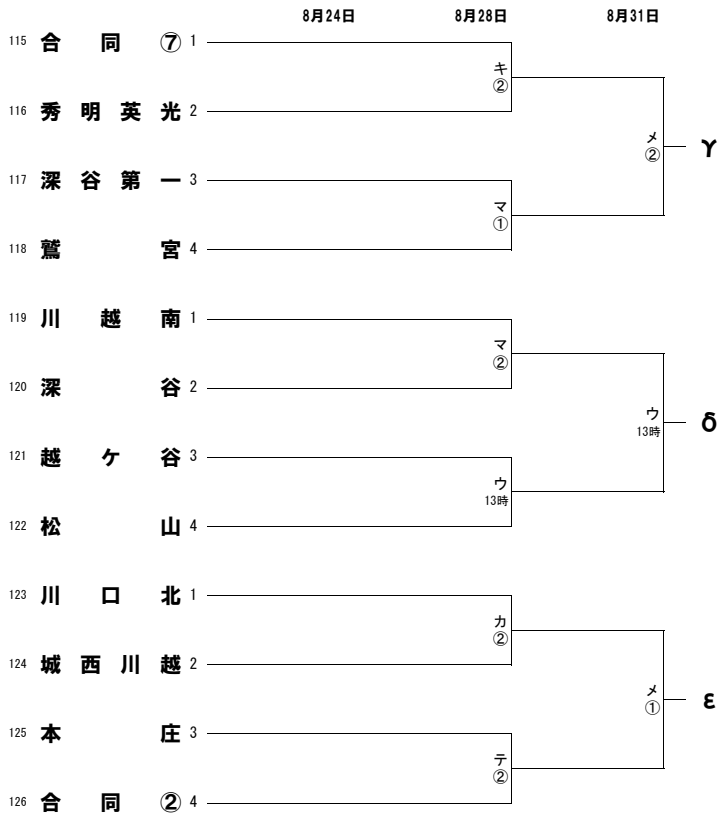

令和6年度 第103回全国高等学校サッカー選手権大会 埼玉県一次予選会

試合時間：①10:00~

②12:00~

③14:00~

試合会場：ア) 航空公園 イ) 惣右衛門 ウ) 東松山陸上 エ) 朝霞陸上競技場 オ) 坂戸市民総合 カ) 鴻巣上谷 キ) 上尾平塚 ク) SFA東 ケ) SFA西 コ) 大宮東
サ) 早大本庄 シ) 所沢 ス) 坂戸西 セ) 県立浦和 ソ) 川越東 タ) 伊奈学園 チ) 越谷西 ツ) くまびあ テ) 進修館 ト) 朝霞
ナ) 栗橋北彩 ニ) 越谷南 ネ) 宮代 ノ) 草加南 ハ) 岩槻北陵 ヒ) 越谷北 フ) 越谷東 ヘ) 深谷商業 ホ) 所沢商業
マ) 深谷第一 ミ) しらかばと ム) 上尾 メ) 駒場サブ モ) 堀崎公園

合同チーム	
合同①	松伏・草加西
合同②	幸手桜・蓮田松韻・白岡
合同③	所沢商業・日高
合同④	狭山工業・狭山清陵
合同⑤	新座総合技術・和光
合同⑥	市立川越・川越初雁・越生
合同⑦	大宮武蔵野・浦和工業
合同⑧	岩槻北陵・岩槻商業・浦和ルーテル
合同⑨	熊谷商業・桶川西