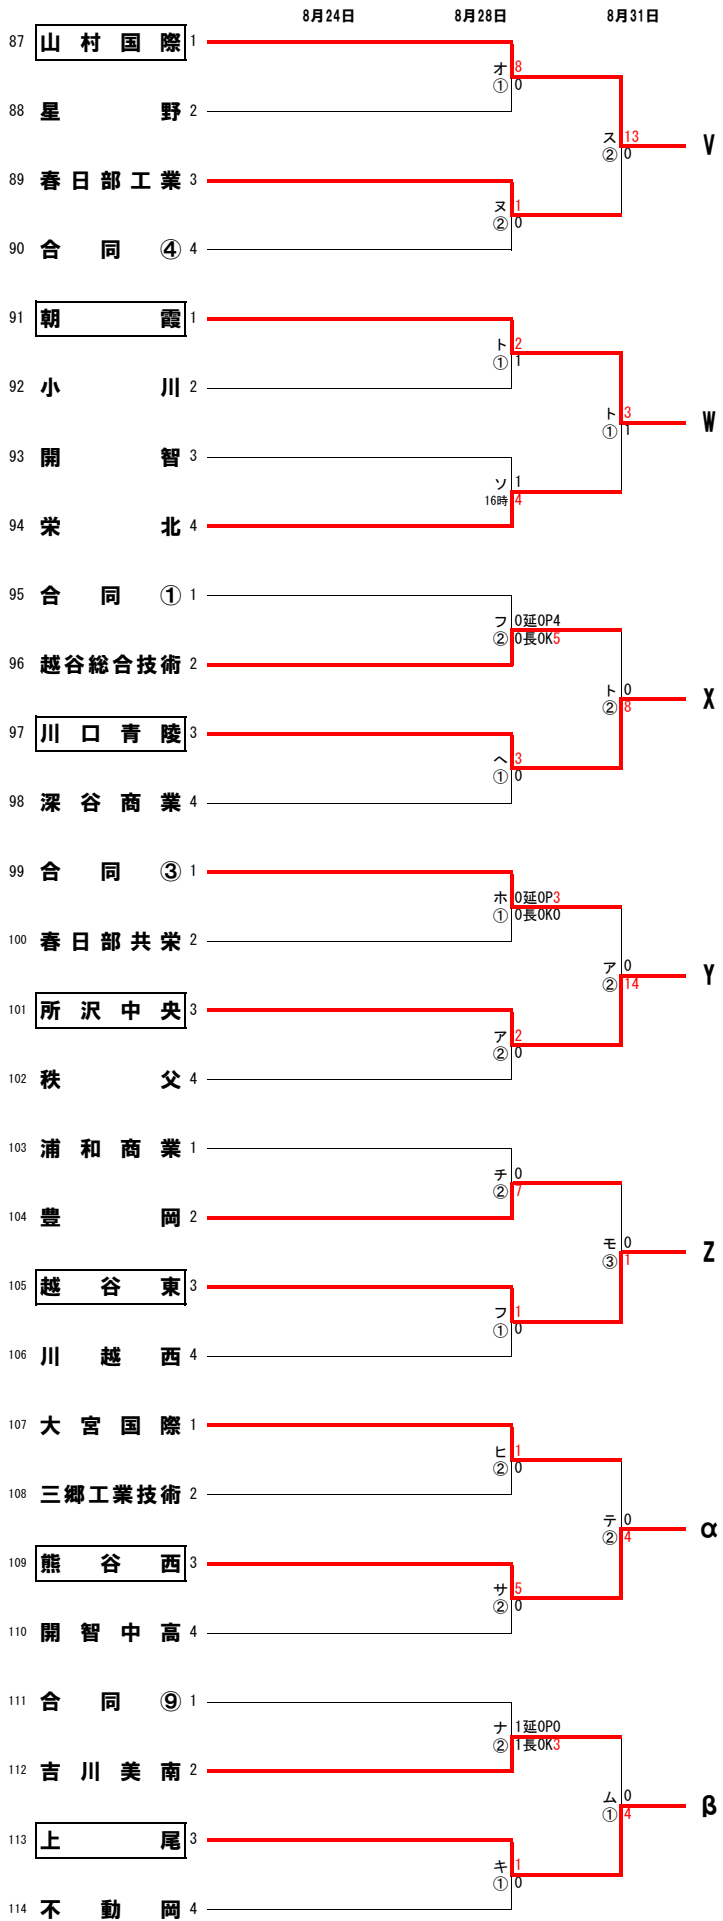

令和6年度 第103回全国高等学校サッカー選手権大会 埼玉県一次予選会

試合時間：①10:00～

②12:00～

③14:00～

試合会場：ア) 航空公園 イ) 惣右衛門 ウ) 東松山陸上 エ) 朝霞陸上競技場 オ) 坂戸市民総合 カ) 鴻巣上谷 キ) 上尾平塚 ク) SFA東 ケ) SFA西 コ) 大宮東  
 ナ) 早大本庄 シ) 所沢 ス) 坂戸西 セ) 県立浦和 ソ) 川越東 タ) 伊奈学園 チ) 越谷西 ツ) くまびあ テ) 進修館 ト) 朝霞  
 ナ) 栗橋北彩 ニ) 越谷南 ス) 宮代 ネ) 所沢西 ノ) 草加南 ハ) 岩槻北陸 ヒ) 越谷北 フ) 越谷東 ヘ) 深谷商業 ホ) 所沢商業  
 マ) 深谷第一 ミ) しらかばと ム) 上尾 モ) 駒場サブ モ) 堀崎公園

令和6年度 第103回全国高等学校サッカー選手権大会 埼玉県一次予選会

試合時間： ①10:00～ ②12:00～ ③14:00～  
 試合会場： ア) 航空公園 イ) 惣右衛門 ウ) 東松山陸上 エ) 朝霞陸上競技場 オ) 坂戸市民総合 カ) 鴻巣上谷 キ) 上尾平塚 ク) SFA東 ケ) SFA西 コ) 大宮東  
 サ) 早大本庄 シ) 所沢 ス) 坂戸西 セ) 県立浦和 ソ) 川越東 タ) 伊奈学園 チ) 越谷西 ツ) くまびあ テ) 進修館 ト) 朝霞  
 ナ) 栗橋北彩 ニ) 越谷南 ヌ) 宮代 ネ) 所沢西 ノ) 草加南 ハ) 岩槻北陵 ヒ) 越谷北 フ) 越谷東 ヘ) 深谷商業 ホ) 所沢商業  
 マ) 深谷第一 ミ) しらかばと ム) 上尾 メ) 駒場サブ モ) 堀崎公園

令和6年度 第103回全国高等学校サッカー選手権大会 埼玉県一次予選会

試合時間：①10:00～

②12:00～

③14:00～

試合会場：ア) 航空公園 イ) 惣右衛門 ウ) 東松山陸上 エ) 朝霞陸上競技場 オ) 坂戸市民総合 カ) 鴻巣上谷 キ) 上尾平塚 ク) SFA東 ケ) SFA西 コ) 大宮東  
 サ) 早大本庄 シ) 所沢 ス) 坂戸西 セ) 県立浦和 ソ) 川越東 タ) 伊奈学園 チ) 越谷西 ツ) くまびあ テ) 進修館 ト) 朝霞  
 ナ) 栗橋北彩 ニ) 越谷南 ネ) 宮代 ネ) 所沢西 ノ) 草加南 ハ) 岩槻北陵 ヒ) 越谷北 フ) 越谷東 ヘ) 深谷商業 ホ) 所沢商業  
 マ) 深谷第一 ミ) しらかばと ム) 上尾 メ) 駒場サブ モ) 堀崎公園