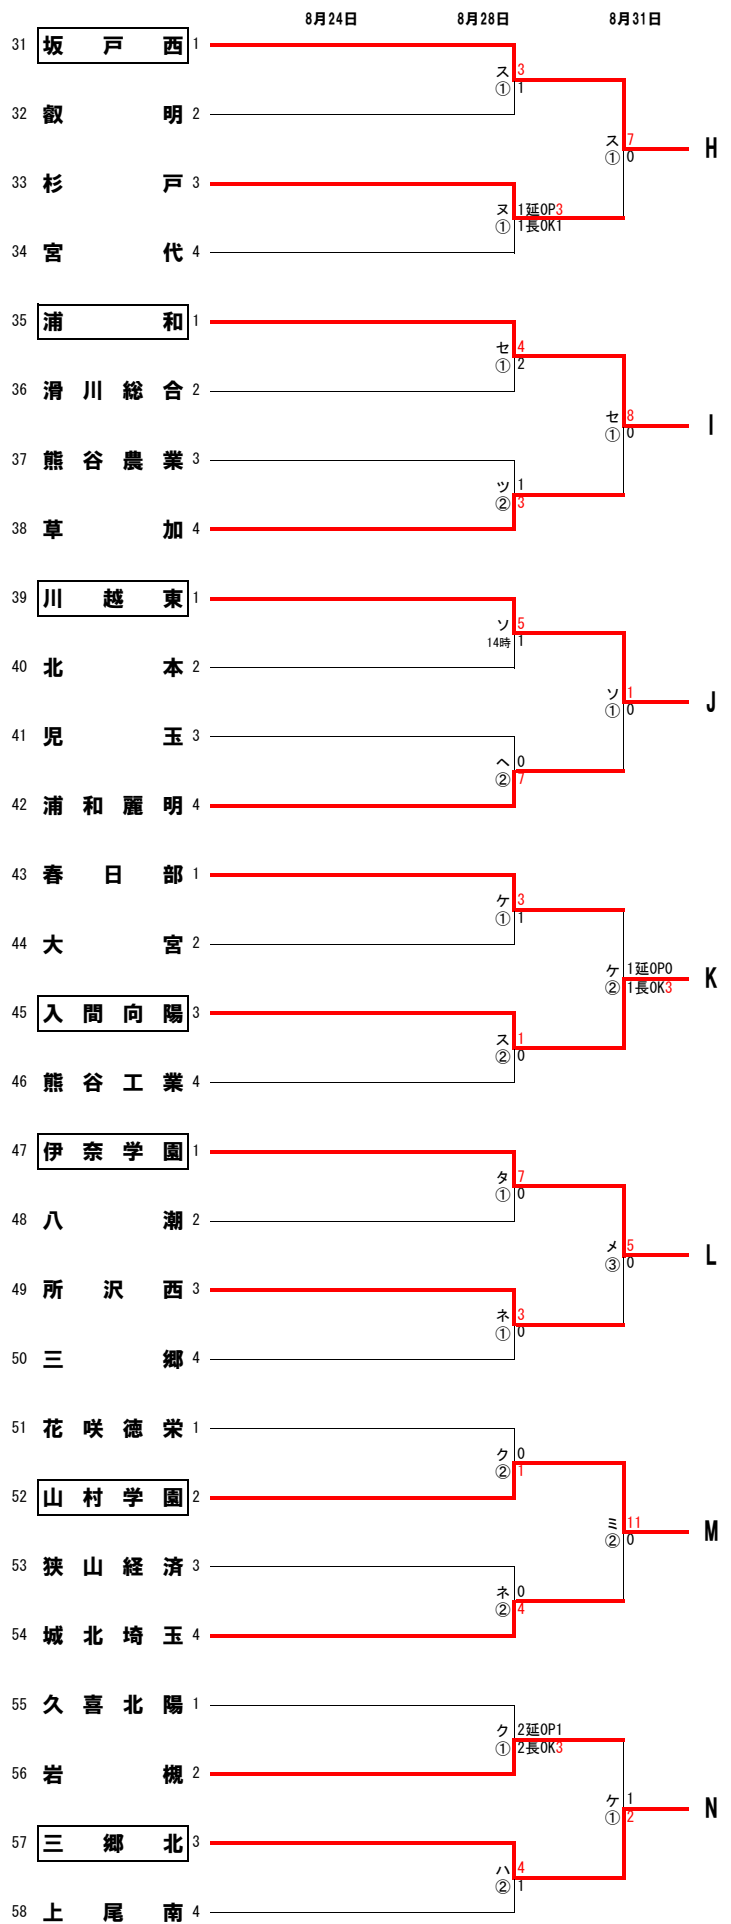

令和6年度 第103回全国高等学校サッカー選手権大会 埼玉県一次予選会

試合時間：①10:00～

②12:00～

③14:00～

試合会場：ア) 航空公園 イ) 惣右衛門 ウ) 東松山陸上 エ) 朝霞陸上競技場 オ) 坂戸市民総合 カ) 鴻巣上谷 キ) 上尾平塚 ク) SFA東 ケ) SFA西 コ) 大宮東  
 ナ) 早大本庄 シ) 所沢 ス) 坂戸西 セ) 県立浦和 ソ) 川越東 タ) 伊奈学園 チ) 越谷西 ツ) くまびあ テ) 進修館 ト) 朝霞  
 ナ) 栗橋北彩 ニ) 越谷南 ス) 宮代 ネ) 所沢西 ノ) 草加南 ハ) 岩槻北陸 ヒ) 越谷北 フ) 越谷東 ヘ) 深谷商業 ホ) 所沢商業  
 マ) 深谷第一 ミ) しらかばと ム) 上尾 モ) 駒場サブ モ) 堀崎公園

令和6年度 第103回全国高等学校サッカー選手権大会 埼玉県一次予選会

試合時間： ①10:00～ ②12:00～ ③14:00～  
 試合会場： ア) 航空公園 イ) 惣右衛門 ウ) 東松山陸上 エ) 朝霞陸上競技場 オ) 坂戸市民総合 カ) 鴻巣上谷 キ) 上尾平塚 ク) SFA東 ケ) SFA西 コ) 大宮東  
 サ) 早大本庄 シ) 所沢 ス) 坂戸西 セ) 県立浦和 ソ) 川越東 タ) 伊奈学園 チ) 越谷西 ツ) くまびあ テ) 進修館 ト) 朝霞  
 ナ) 栗橋北彩 ニ) 越谷南 ヌ) 宮代 ネ) 所沢西 ノ) 草加南 ハ) 岩槻北陵 ヒ) 越谷北 フ) 越谷東 ヘ) 深谷商業 ホ) 所沢商業  
 マ) 深谷第一 ミ) しらかばと ム) 上尾 メ) 駒場サブ モ) 堀崎公園

令和6年度 第103回全国高等学校サッカー選手権大会 埼玉県一次予選会

試合時間：①10:00～

②12:00～

③14:00～

試合会場：ア) 航空公園 イ) 惣右衛門 ウ) 東松山陸上 エ) 朝霞陸上競技場 オ) 坂戸市民総合 カ) 鴻巣上谷 キ) 上尾平塚 ク) SFA東 ケ) SFA西 コ) 大宮東  
 サ) 早大本庄 シ) 所沢 ス) 坂戸西 セ) 県立浦和 ソ) 川越東 タ) 伊奈学園 チ) 越谷西 ツ) くまびあ テ) 進修館 ト) 朝霞  
 ナ) 栗橋北彩 ニ) 越谷南 ネ) 宮代 ネ) 所沢西 ノ) 草加南 ハ) 岩槻北陵 ヒ) 越谷北 フ) 越谷東 ヘ) 深谷商業 ホ) 所沢商業  
 マ) 深谷第一 ミ) しらかばと ム) 上尾 メ) 駒場サブ モ) 堀崎公園