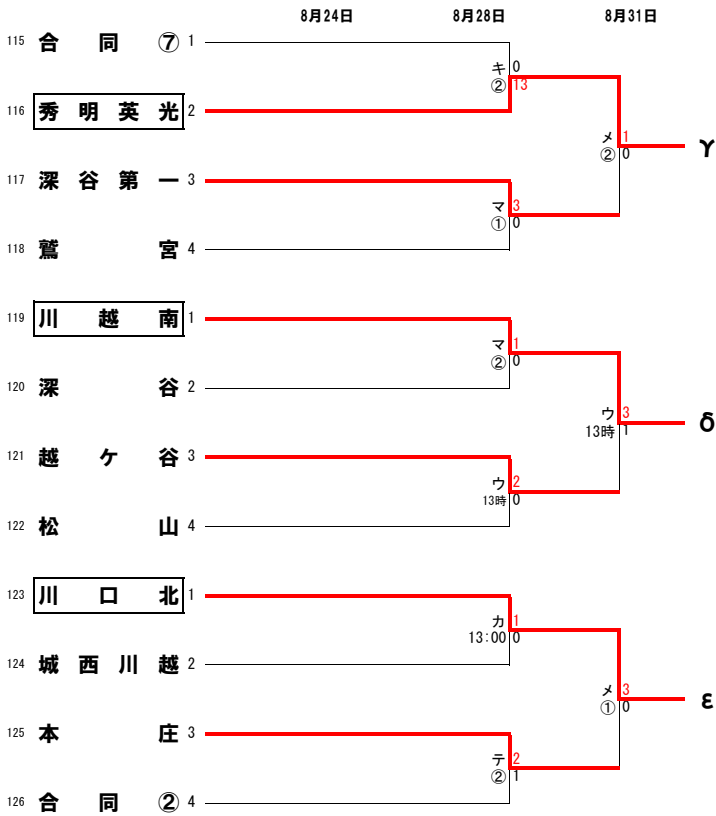

令和6年度 第103回全国高等学校サッカー選手権大会 埼玉県一次予選会

試合時間： ①10:00～ ②12:00～ ③14:00～  
 試合会場： ア) 航空公園 イ) 惣右衛門 ウ) 東松山陸上 エ) 朝霞陸上競技場 オ) 坂戸市民総合 カ) 鴻巣上谷 キ) 上尾平塚 ク) SFA東 ケ) SFA西 コ) 大宮東  
 サ) 早大本庄 シ) 所沢 ス) 坂戸西 セ) 県立浦和 ソ) 川越東 タ) 伊奈学園 チ) 越谷西 ツ) くまびあ テ) 進修館 ト) 朝霞  
 ナ) 栗橋北彩 ニ) 越谷南 ヌ) 宮代 ネ) 所沢西 ノ) 草加南 ハ) 岩槻北陵 ヒ) 越谷北 フ) 越谷東 ヘ) 深谷商業 ホ) 所沢商業  
 マ) 深谷第一 ミ) しらかばと ム) 上尾 メ) 駒場サブ モ) 堀崎公園

令和6年度 第103回全国高等学校サッカー選手権大会 埼玉県一次予選会

試合時間：①10:00～

②12:00～

③14:00～

試合会場：ア) 航空公園 イ) 惣右衛門 ウ) 東松山陸上 エ) 朝霞陸上競技場 オ) 坂戸市民総合 カ) 鴻巣上谷 キ) 上尾平塚 ク) SFA東 ケ) SFA西 コ) 大宮東  
 サ) 早大本庄 シ) 所沢 ス) 坂戸西 セ) 県立浦和 ソ) 川越東 タ) 伊奈学園 チ) 越谷西 ツ) くまびあ テ) 進修館 ト) 朝霞  
 ナ) 栗橋北彩 ニ) 越谷南 ネ) 宮代 ネ) 所沢西 ノ) 草加南 ハ) 岩槻北陵 ヒ) 越谷北 フ) 越谷東 ヘ) 深谷商業 ホ) 所沢商業  
 マ) 深谷第一 ミ) しらかばと ム) 上尾 メ) 駒場サブ モ) 堀崎公園