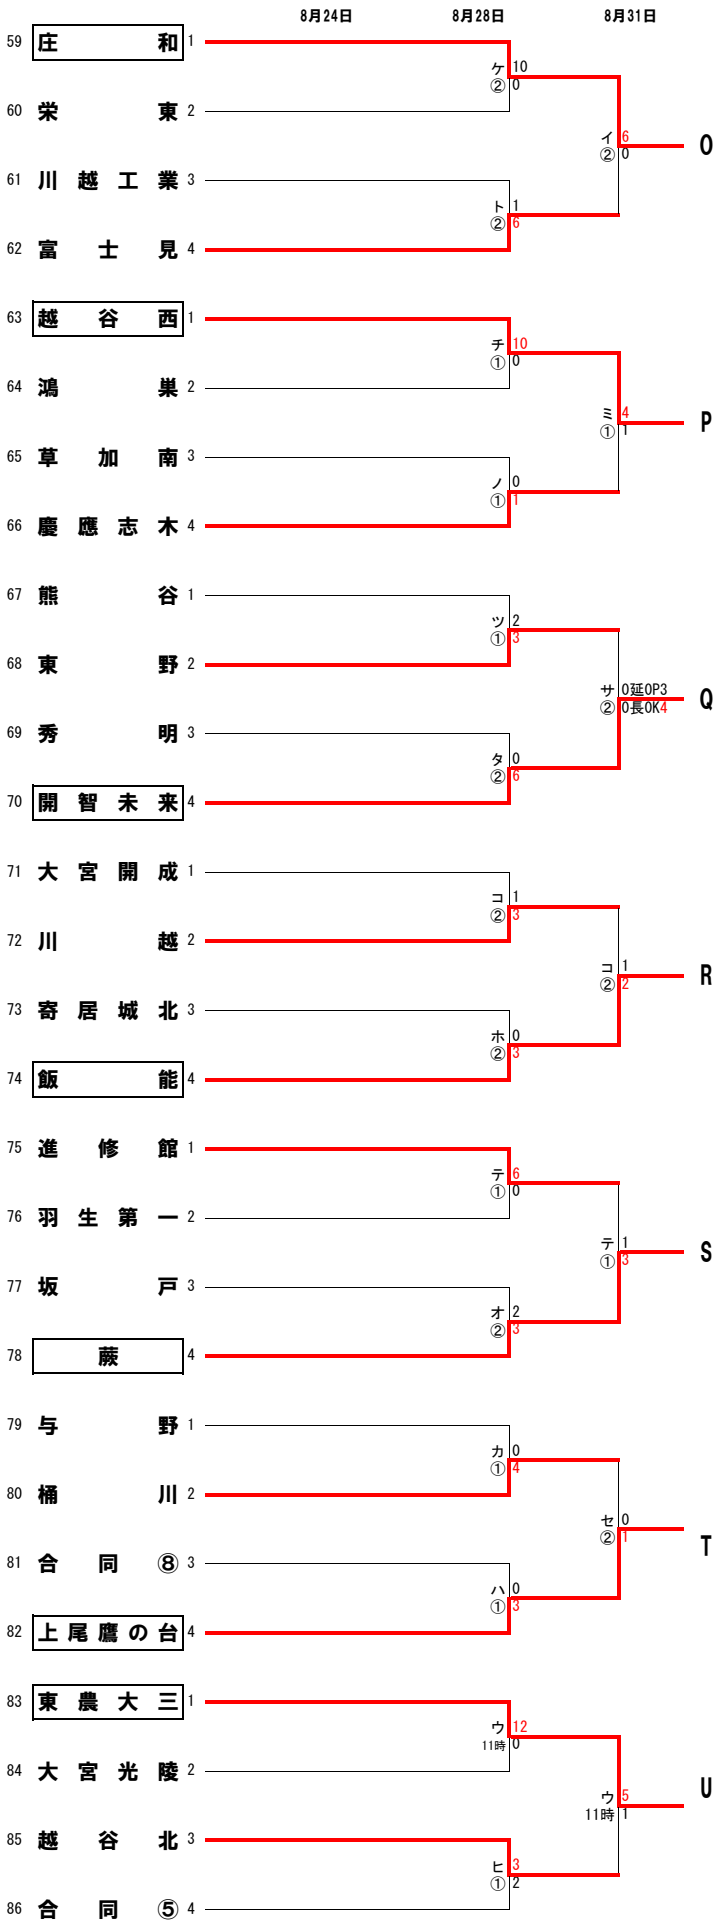

令和6年度 第103回全国高等学校サッカー選手権大会 埼玉県一次予選会

試合時間：①10:00～

②12:00～

③14:00～

試合会場：ア) 航空公園 イ) 惣右衛門 ウ) 東松山陸上 エ) 朝霞陸上競技場 オ) 坂戸市民総合 カ) 鴻巣上谷 キ) 上尾平塚 ク) SFA東 ケ) SFA西 コ) 大宮東  
 ナ) 早大本庄 シ) 所沢 ス) 坂戸西 セ) 県立浦和 ソ) 川越東 タ) 伊奈学園 チ) 越谷西 ツ) くまびあ テ) 進修館 ト) 朝霞  
 ナ) 栗橋北彩 ニ) 越谷南 ス) 宮代 ネ) 所沢西 ノ) 草加南 ハ) 岩槻北陸 ヒ) 越谷北 フ) 越谷東 ヘ) 深谷商業 ホ) 所沢商業  
 マ) 深谷第一 ミ) しらかばと ム) 上尾 モ) 駒場サブ モ) 堀崎公園

令和6年度 第103回全国高等学校サッカー選手権大会 埼玉県一次予選会

試合時間： ①10:00～ ②12:00～ ③14:00～  
 試合会場： ア) 航空公園 イ) 惣右衛門 ウ) 東松山陸上 エ) 朝霞陸上競技場 オ) 坂戸市民総合 カ) 鴻巣上谷 キ) 上尾平塚 ク) SFA東 ケ) SFA西 コ) 大宮東  
 サ) 早大本庄 シ) 所沢 ス) 坂戸西 セ) 県立浦和 ソ) 川越東 タ) 伊奈学園 チ) 越谷西 ツ) くまびあ テ) 進修館 ト) 朝霞  
 ナ) 栗橋北彩 ニ) 越谷南 ヌ) 宮代 ネ) 所沢西 ノ) 草加南 ハ) 岩槻北陵 ヒ) 越谷北 フ) 越谷東 ヘ) 深谷商業 ホ) 所沢商業  
 マ) 深谷第一 ミ) しらかばと ム) 上尾 メ) 駒場サブ モ) 堀崎公園

令和6年度 第103回全国高等学校サッカー選手権大会 埼玉県一次予選会

試合時間：①10:00～

②12:00～

③14:00～

試合会場：ア) 航空公園 イ) 惣右衛門 ウ) 東松山陸上 エ) 朝霞陸上競技場 オ) 坂戸市民総合 カ) 鴻巣上谷 キ) 上尾平塚 ク) SFA東 ケ) SFA西 コ) 大宮東  
 サ) 早大本庄 シ) 所沢 ス) 坂戸西 セ) 県立浦和 ソ) 川越東 タ) 伊奈学園 チ) 越谷西 ツ) くまびあ テ) 進修館 ト) 朝霞  
 ナ) 栗橋北彩 ニ) 越谷南 ネ) 宮代 ネ) 所沢西 ノ) 草加南 ハ) 岩槻北陵 ヒ) 越谷北 フ) 越谷東 ヘ) 深谷商業 ホ) 所沢商業  
 マ) 深谷第一 ミ) しらかばと ム) 上尾 メ) 駒場サブ モ) 堀崎公園