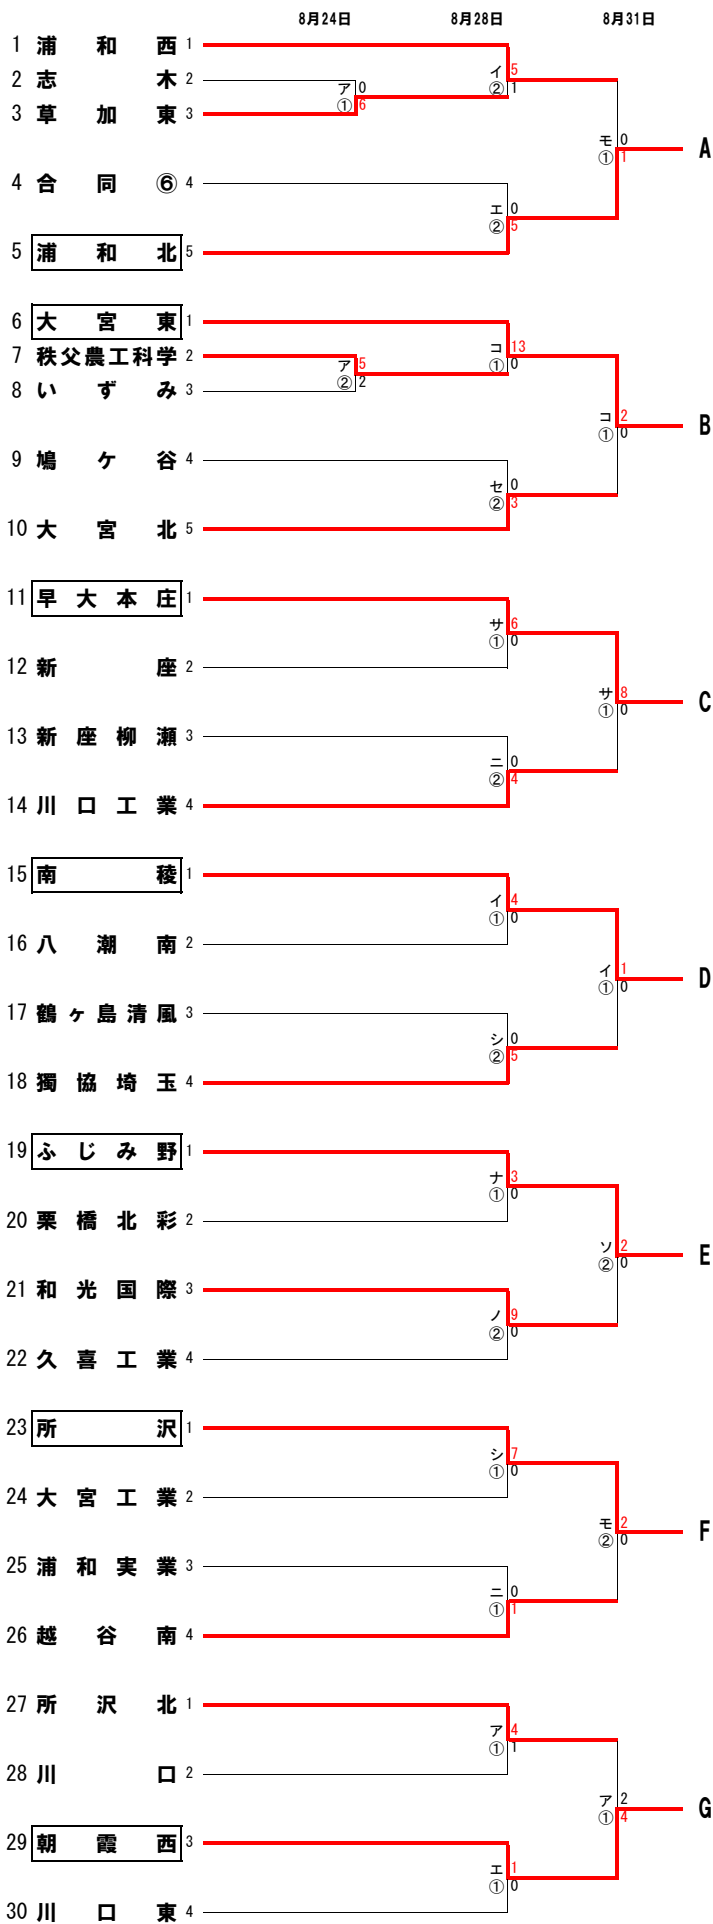

令和6年度 第103回全国高等学校サッカー選手権大会 埼玉県一次予選会

試合時間：①10:00～

②12:00～

③14:00～

試合会場：ア) 航空公園 イ) 惣右衛門 ウ) 東松山陸上 エ) 朝霞陸上競技場 オ) 坂戸市民総合 カ) 鴻巣上谷 キ) 上尾平塚 ク) SFA東 ケ) SFA西 コ) 大宮東  
 ナ) 早大本庄 シ) 所沢 ス) 坂戸西 セ) 県立浦和 ソ) 川越東 タ) 伊奈学園 チ) 越谷西 ツ) くまびあ テ) 進修館 ト) 朝霞  
 ナ) 栗橋北彩 ニ) 越谷南 ス) 宮代 ネ) 所沢西 ノ) 草加南 ハ) 岩槻北陸 ヒ) 越谷北 フ) 越谷東 ヘ) 深谷商業 ホ) 所沢商業  
 マ) 深谷第一 ミ) しらかばと ム) 上尾 モ) 駒場サブ モ) 堀崎公園

令和6年度 第103回全国高等学校サッカー選手権大会 埼玉県一次予選会

試合時間： ①10:00～ ②12:00～ ③14:00～  
 試合会場： ア) 航空公園 イ) 惣右衛門 ウ) 東松山陸上 エ) 朝霞陸上競技場 オ) 坂戸市民総合 カ) 鴻巣上谷 キ) 上尾平塚 ク) SFA東 ケ) SFA西 コ) 大宮東  
 サ) 早大本庄 シ) 所沢 ス) 坂戸西 セ) 県立浦和 ソ) 川越東 タ) 伊奈学園 チ) 越谷西 ツ) くまびあ テ) 進修館 ト) 朝霞  
 ナ) 栗橋北彩 ニ) 越谷南 ヌ) 宮代 ネ) 所沢西 ノ) 草加南 ハ) 岩槻北陵 ヒ) 越谷北 フ) 越谷東 ヘ) 深谷商業 ホ) 所沢商業  
 マ) 深谷第一 ミ) しらかばと ム) 上尾 メ) 駒場サブ モ) 堀崎公園

令和6年度 第103回全国高等学校サッカー選手権大会 埼玉県一次予選会

試合時間：①10:00～

②12:00～

③14:00～

試合会場：ア) 航空公園 イ) 惣右衛門 ウ) 東松山陸上 エ) 朝霞陸上競技場 オ) 坂戸市民総合 カ) 鴻巣上谷 キ) 上尾平塚 ク) SFA東 ケ) SFA西 コ) 大宮東  
 サ) 早大本庄 シ) 所沢 ス) 坂戸西 セ) 県立浦和 ソ) 川越東 タ) 伊奈学園 チ) 越谷西 ツ) くまびあ テ) 進修館 ト) 朝霞  
 ナ) 栗橋北彩 ニ) 越谷南 ネ) 宮代 ネ) 所沢西 ノ) 草加南 ハ) 岩槻北陵 ヒ) 越谷北 フ) 越谷東 ヘ) 深谷商業 ホ) 所沢商業  
 マ) 深谷第一 ミ) しらかばと ム) 上尾 メ) 駒場サブ モ) 堀崎公園