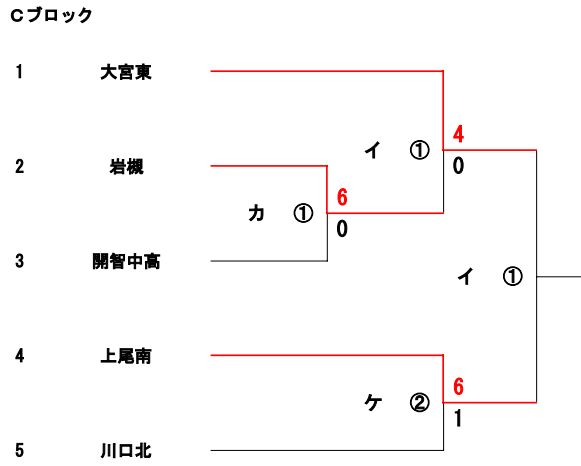

令和6年度 高校サッカー 学校総合体育大会兼高校総体埼玉県南部支部予選会

- 1 試合日程 4/28(日)・5/3(金)・5/5(日)
- 2 開始時間 ①10:00 ②12:00 ③14:00
- 3 試合時間 80分 同点の場合20分の延長戦 なお決しない場合はPK戦
- 4 参加校 39校/35チーム(県大会出場枠7)
- 5 会場 ア 浦和西 イ 大宮東 ウ 川口青陵 エ 惣右衛門 オ 上尾平塚 カ 岩槻
キ 大宮工業 ク 川口東 ケ 伊奈学園

Dブロック