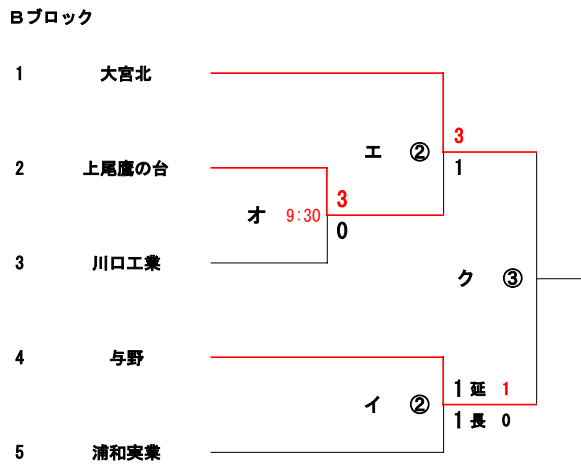

令和6年度 高校サッカー 学校総合体育大会兼高校総体埼玉県南部支部予選会

- 1 試合日程 4/28(日)・5/3(金)・5/5(日)
- 2 開始時間 ①10:00 ②12:00 ③14:00
- 3 試合時間 80分 同点の場合20分の延長戦 なお決しない場合はPK戦
- 4 参加校 39校/35チーム(県大会出場枠7)
- 5 会場 ア 浦和西 イ 大宮東 ウ 川口青陵 エ 惣右衛門 オ 上尾平塚 カ 岩槻
キ 大宮工業 ク 川口東 ケ 伊奈学園

Dブロック