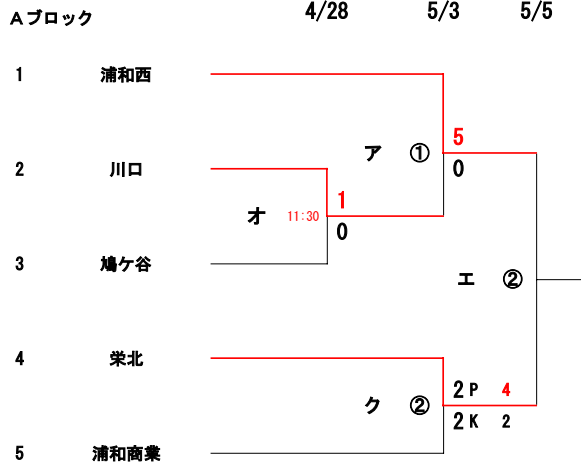

令和6年度 高校サッカー 学校総合体育大会兼高校総体埼玉県南部支部予選会

- 1 試合日程 4/28(日)・5/3(金)・5/5(日)
- 2 開始時間 ①10:00 ②12:00 ③14:00
- 3 試合時間 80分 同点の場合20分の延長戦 なお決しない場合はPK戦
- 4 参加校 39校/35チーム(県大会出場枠7)
- 5 会場 ア 浦和西 イ 大宮東 ウ 川口青陵 エ 惣右衛門 オ 上尾平塚 カ 岩槻
キ 大宮工業 ク 川口東 ケ 伊奈学園

Dブロック