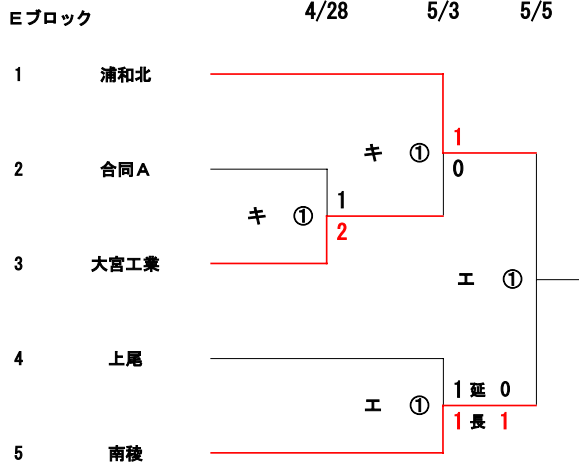

令和6年度 高校サッカー 学校総合体育大会兼高校総体埼玉県南部支部予選会

- 1 試合日程 4/28(日)・5/3(金)・5/5(日)
- 2 開始時間 ①10:00 ②12:00 ③14:00
- 3 試合時間 80分 同点の場合20分の延長戦 なお決しない場合はPK戦
- 4 参加校 39校/35チーム(県大会出場枠7)
- 5 会場 ア 浦和西 イ 大宮東 ウ 川口青陵 エ 惣右衛門 オ 上尾平塚 カ 岩槻
キ 大宮工業 ク 川口東 ケ 伊奈学園

Dブロック