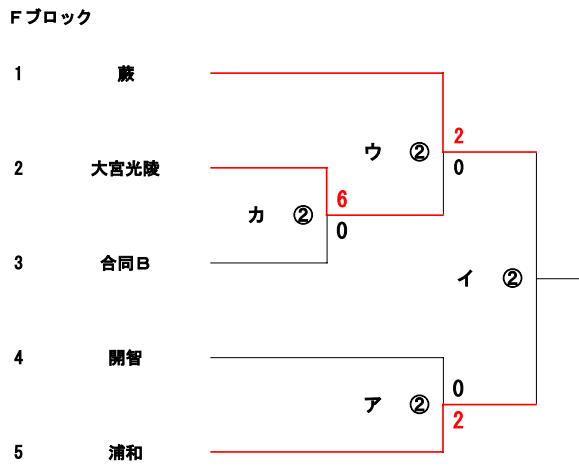

令和6年度 高校サッカー 学校総合体育大会兼高校総体埼玉県南部支部予選会

- 1 試合日程 4/28(日)・5/3(金)・5/5(日)
- 2 開始時間 ①10:00 ②12:00 ③14:00
- 3 試合時間 80分 同点の場合20分の延長戦 なお決しない場合はPK戦
- 4 参加校 39校/35チーム(県大会出場枠7)
- 5 会場 ア 浦和西 イ 大宮東 ウ 川口青陵 エ 惣右衛門 オ 上尾平塚 カ 岩槻
キ 大宮工業 ク 川口東 ケ 伊奈学園

Dブロック