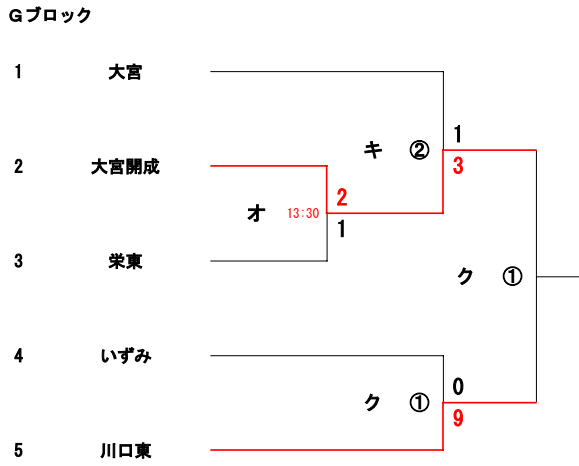

令和6年度 高校サッカー 学校総合体育大会兼高校総体埼玉県南部支部予選会

- 1 試合日程 4/28(日)・5/3(金)・5/5(日)
- 2 開始時間 ①10:00 ②12:00 ③14:00
- 3 試合時間 80分 同点の場合20分の延長戦 なお決しない場合はPK戦
- 4 参加校 39校/35チーム(県大会出場枠7)
- 5 会場 ア 浦和西 イ 大宮東 ウ 川口青陵 エ 惣右衛門 オ 上尾平塚 カ 岩槻
キ 大宮工業 ク 川口東 ケ 伊奈学園

Dブロック